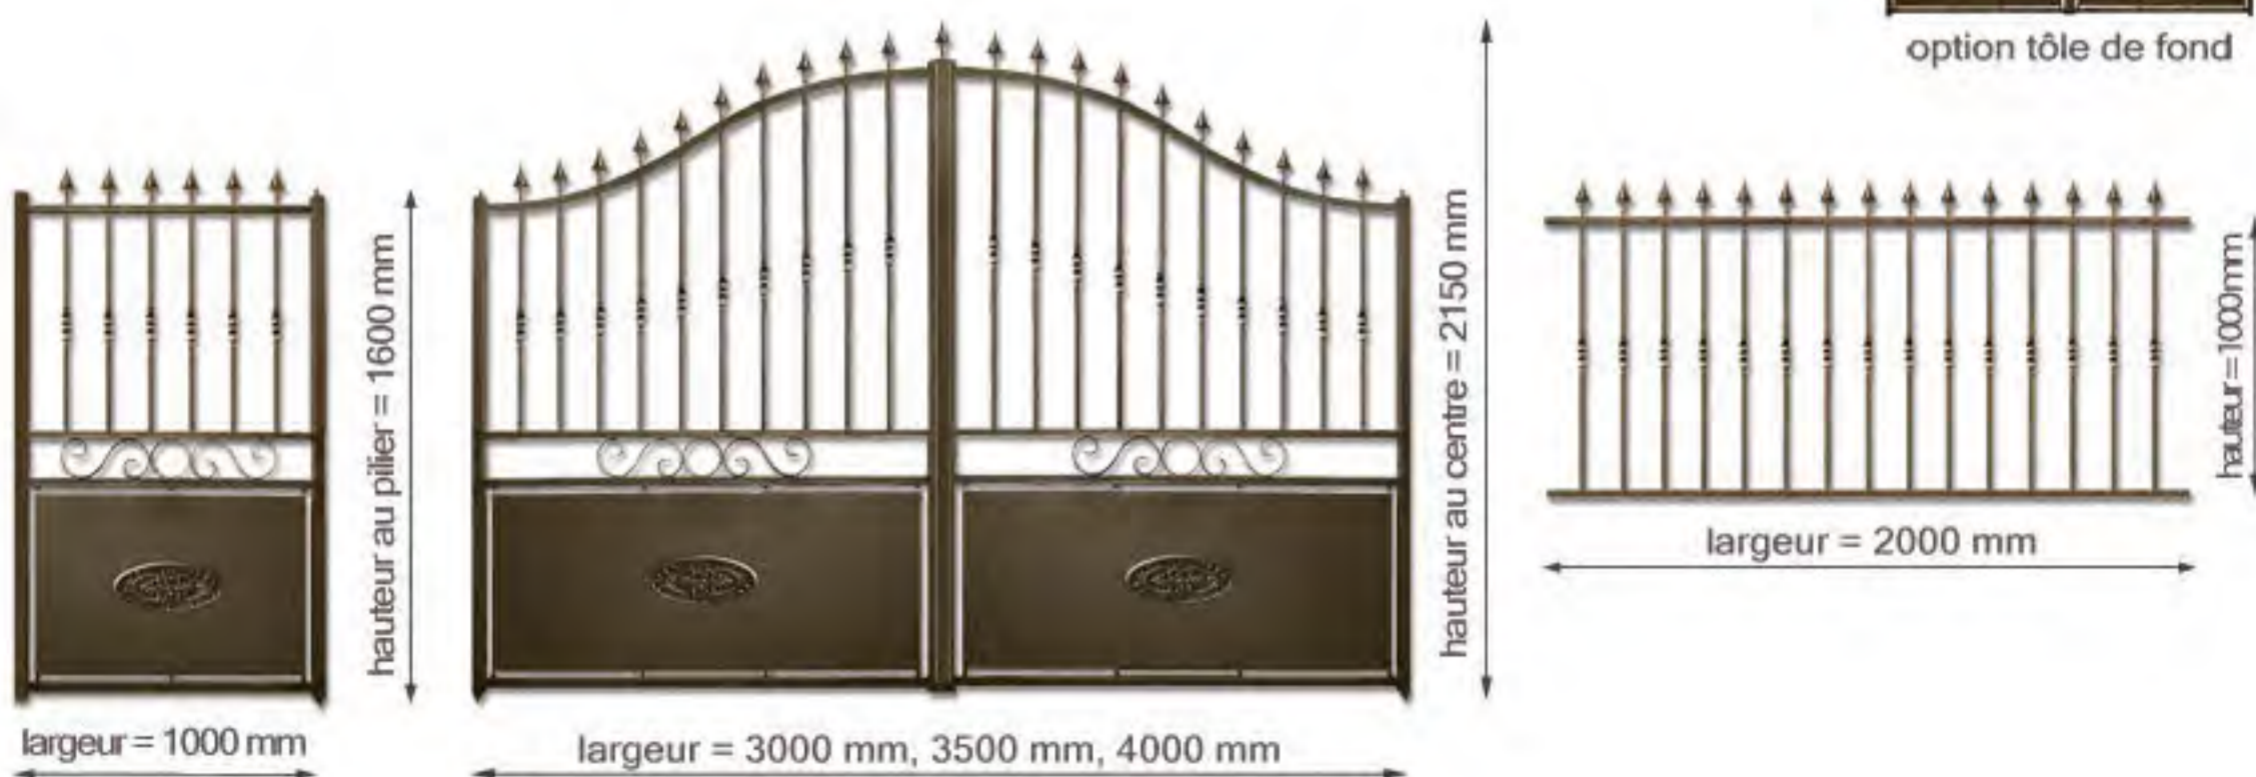

Portail battant fer:

- cadre en tube fer 40x40x1,5 mm et 40x27x1,5 mm
- barreaudage en tube Ø 16 mm avec bagues, pointes
- tôle épaisseur 1,5 mm, palmettes
- peinture couche d'apprêt gris, livré avec accessoires de pose

motorisable

option tôle de fond