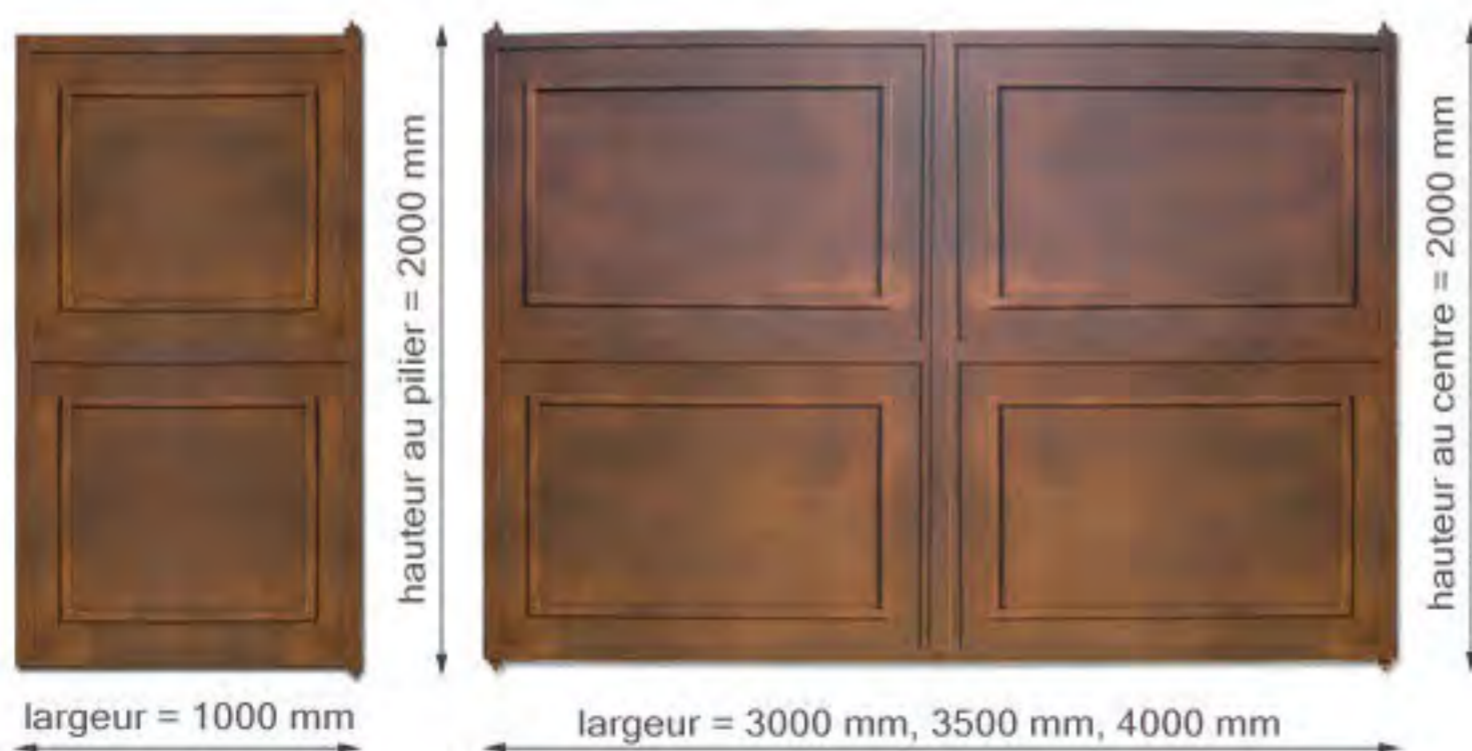

motorisable

option tôle de fond

Options:

motorisable

Portail battant fer:

- cadre en tube fer 50x30mm à ailettes
- tôle épaisseur 3 mm
- décor en fer plat
- peinture couche d'apprêt gris, livré avec accessoires de pose