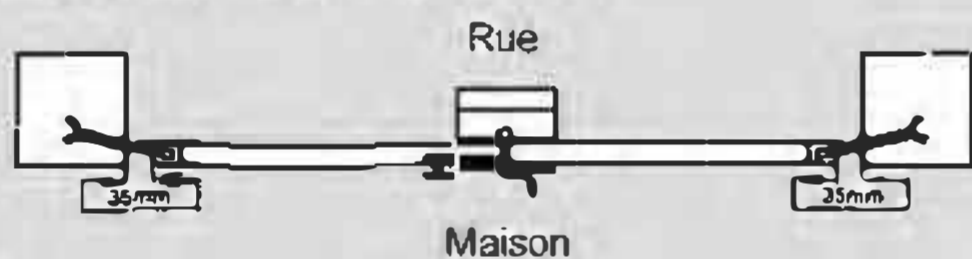

FICHE TECHNIQUE Portail ouvrant

Accessoires de pose livrés avec portail ouvrant:

- A - Patte de scellement
- B - Crapaudine
- C - Clés
- D - Serrure
- E - Poignée
- F - Sabot

Distance entre piliers:

Une motorisation conforme à la norme 13241-1

- 1 - Une armoire de commande placée à proximité de l'un des moteurs
- 2 - Un moteur
- 3 - Un vérin à vis
- 4 - Jeux de cellules situées entre les piliers
- 5 - Un dispositif de déverrouillage à clef (option)
- 6 - Un feu clignotant placé sur un pilier
- 7 - 2 Télécommandes

Les portails sont livrés thermo-laqués, accessoires de montage inclus.