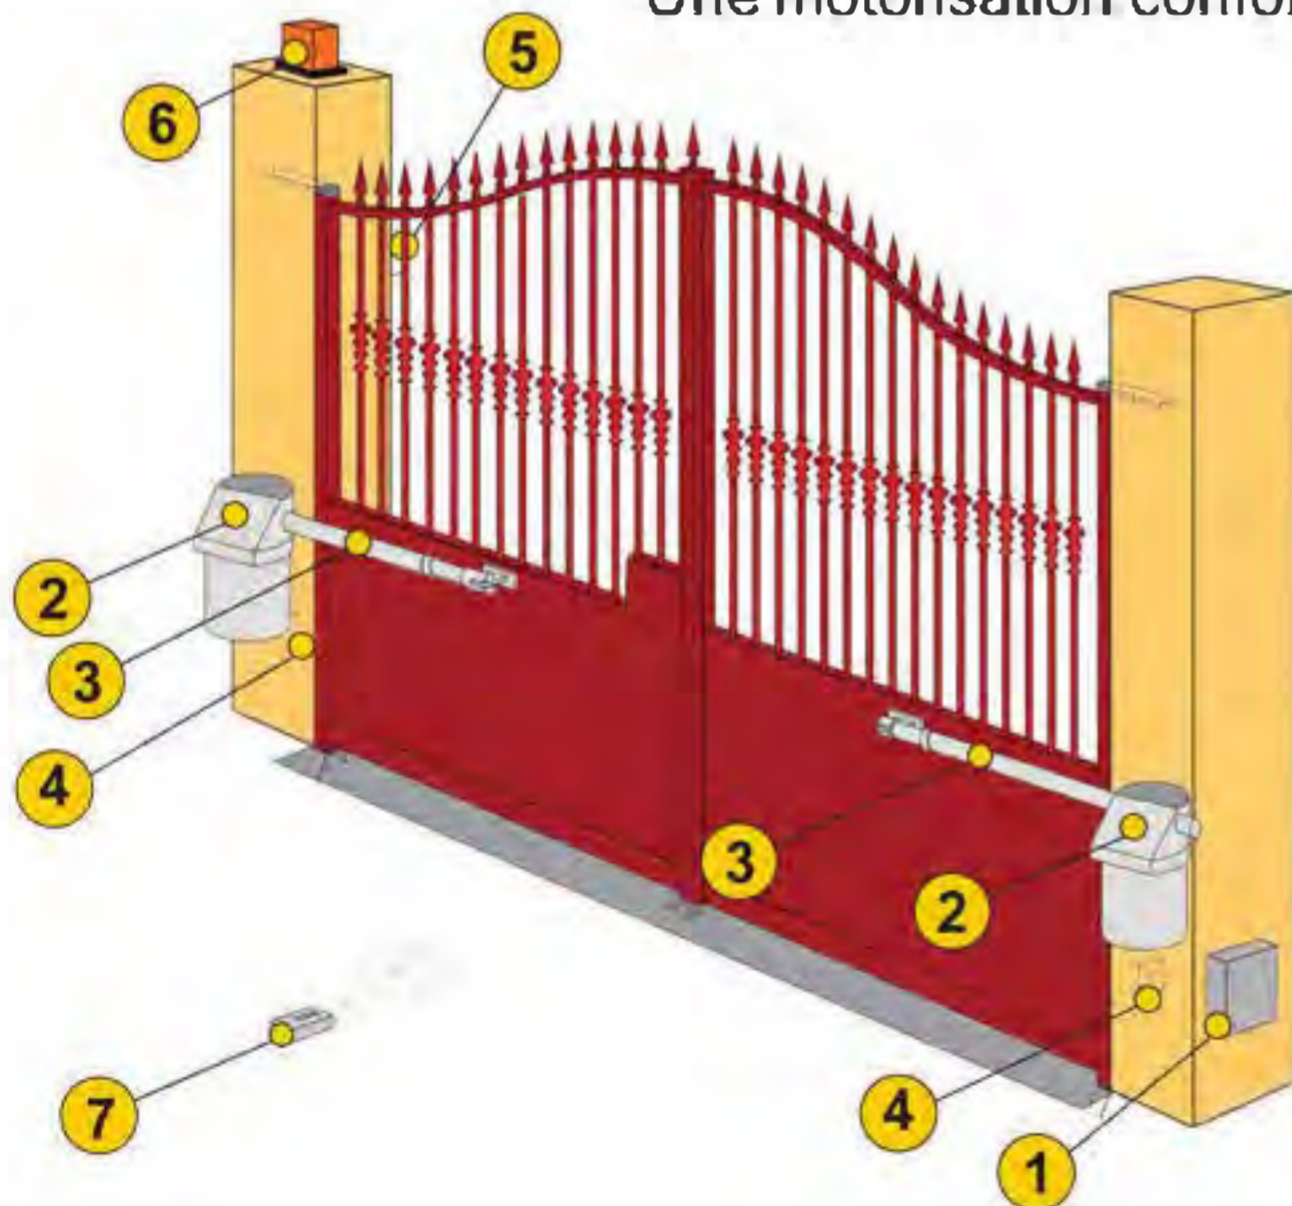

Ht 2400/2600mm Dim: 3000 x 3000 mm

Ht: 2400 x 2600 dim:4500 x 3000 mm

Version en accroche murale

Ht 2400 / 2600mm Dim: 3000 x 3000 mm

Version en accroche murale

Ht 2400 / 2600mm Dim: 4500 x 3000 mm

FICHE TECHNIQUE Portail ouvrant

Accessoires de pose livrés avec portail ouvrant:

- A - Patte de scellement
- B - Crapaudine
- C - Clés
- D - Serrure
- E - Poignée
- F - Sabot

Distance entre piliers:

Une motorisation conforme à la norme 13241-1

- 1 - Une armoire de commande placée à proximité de l'un des moteurs
- 2 - Un moteur
- 3 - Un vérin à vis
- 4 - Jeux de cellules situées entre les piliers
- 5 - Un dispositif de déverrouillage à clef (option)
- 6 - Un feu clignotant placé sur un pilier
- 7 - 2 Télécommandes