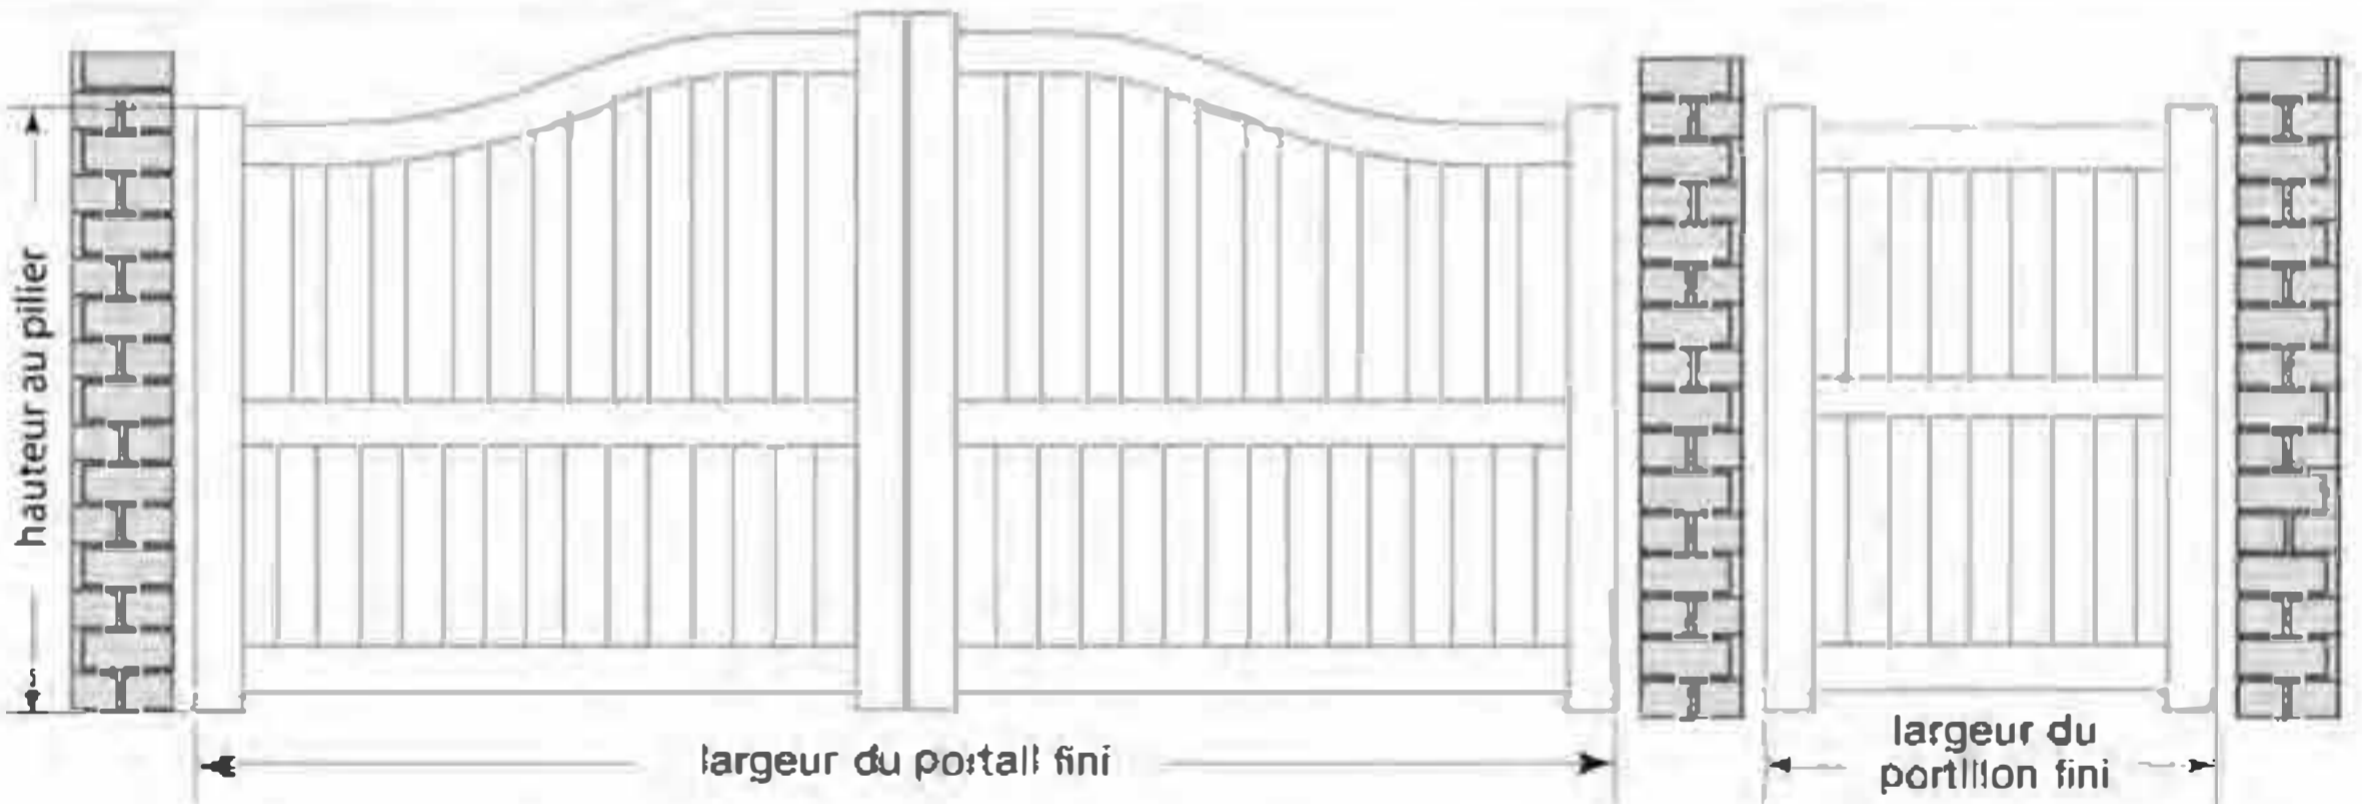

Finition thermolaquage compris
Tôle de fonds au m ² : Ht 52€ acier/ 62€ aluminium .
couleur : RAL n° :

Sens d'ouverture VUE DE L'EXTÉRIEUR

Portail ouvrant* : *pour tout sens d'ouverture différent le mettre dans les observations	<input type="checkbox"/> Ouverture vers l'intérieur 	Portail Coulissant :	<input type="checkbox"/> Coulissant à droite 	Portillon:	<input type="checkbox"/>
	<input type="checkbox"/> Ouverture vers l'extérieur 		<input type="checkbox"/> Coulissant à gauche 		<input type="checkbox"/>