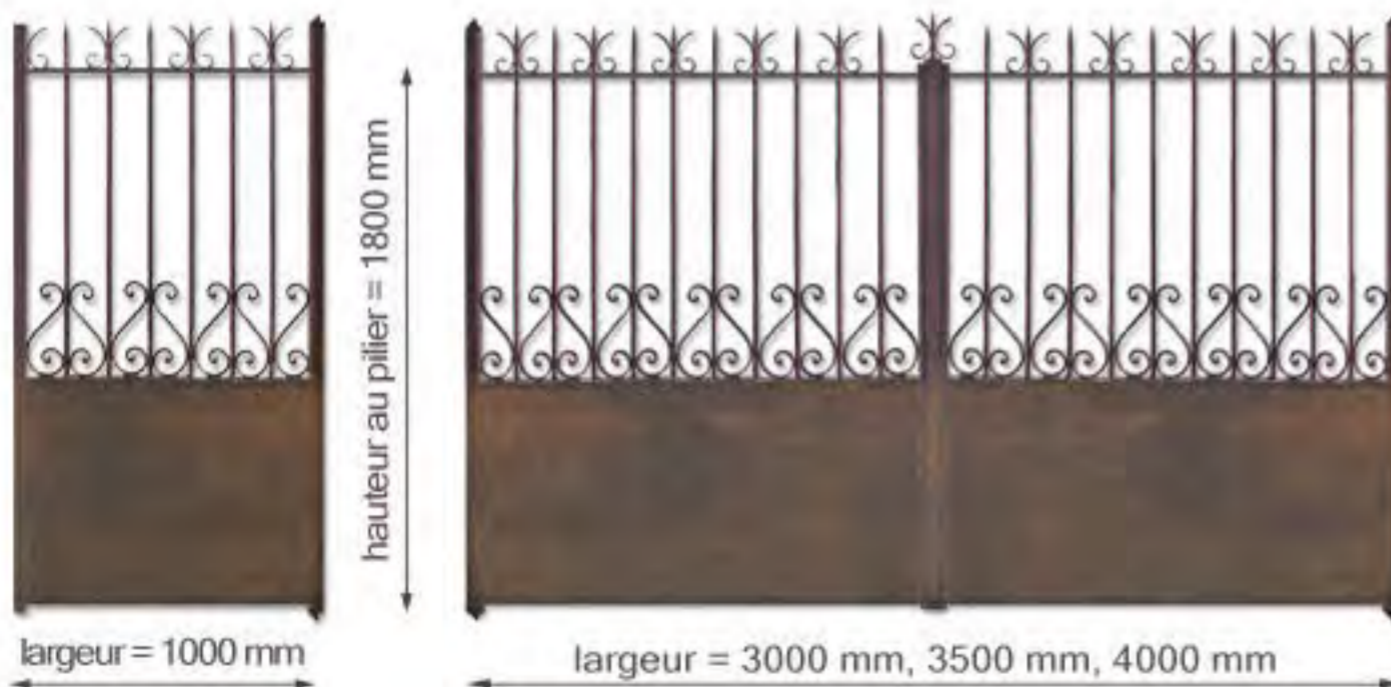

motorisable

option tôle de fond

Options:

motorisable

Portail battant fer:

- cadre en tube fer 50x30mm à ailettes
- tôle épaisseur 3 mm
- décor en fer plat
- peinture couche d'apprêt gris, livré avec accessoires de pose

Options:

Portail battant fer:

- cadre en tube fer 40x40 et 40x27mm,
- barreaudage en rond plein de 16mm
- volutes à l'ancienne
- tôle épaisseur 1,5 mm
- peinture couche d'apprêt grise
- livré avec accessoires de pose

motorisable

option tôle de fond

Options:

Portail battant fer:

- cadre en tube fer 40x40x1,5 mm et 40x27x1,5 mm
- barreaudage en tube Ø 20 mm, pointes décoratives
- angles décoratifs
- tôle épaisseur 1,5 mm, décors en fer plat
- peinture couche d'apprêt gris, livré avec accessoires de pose