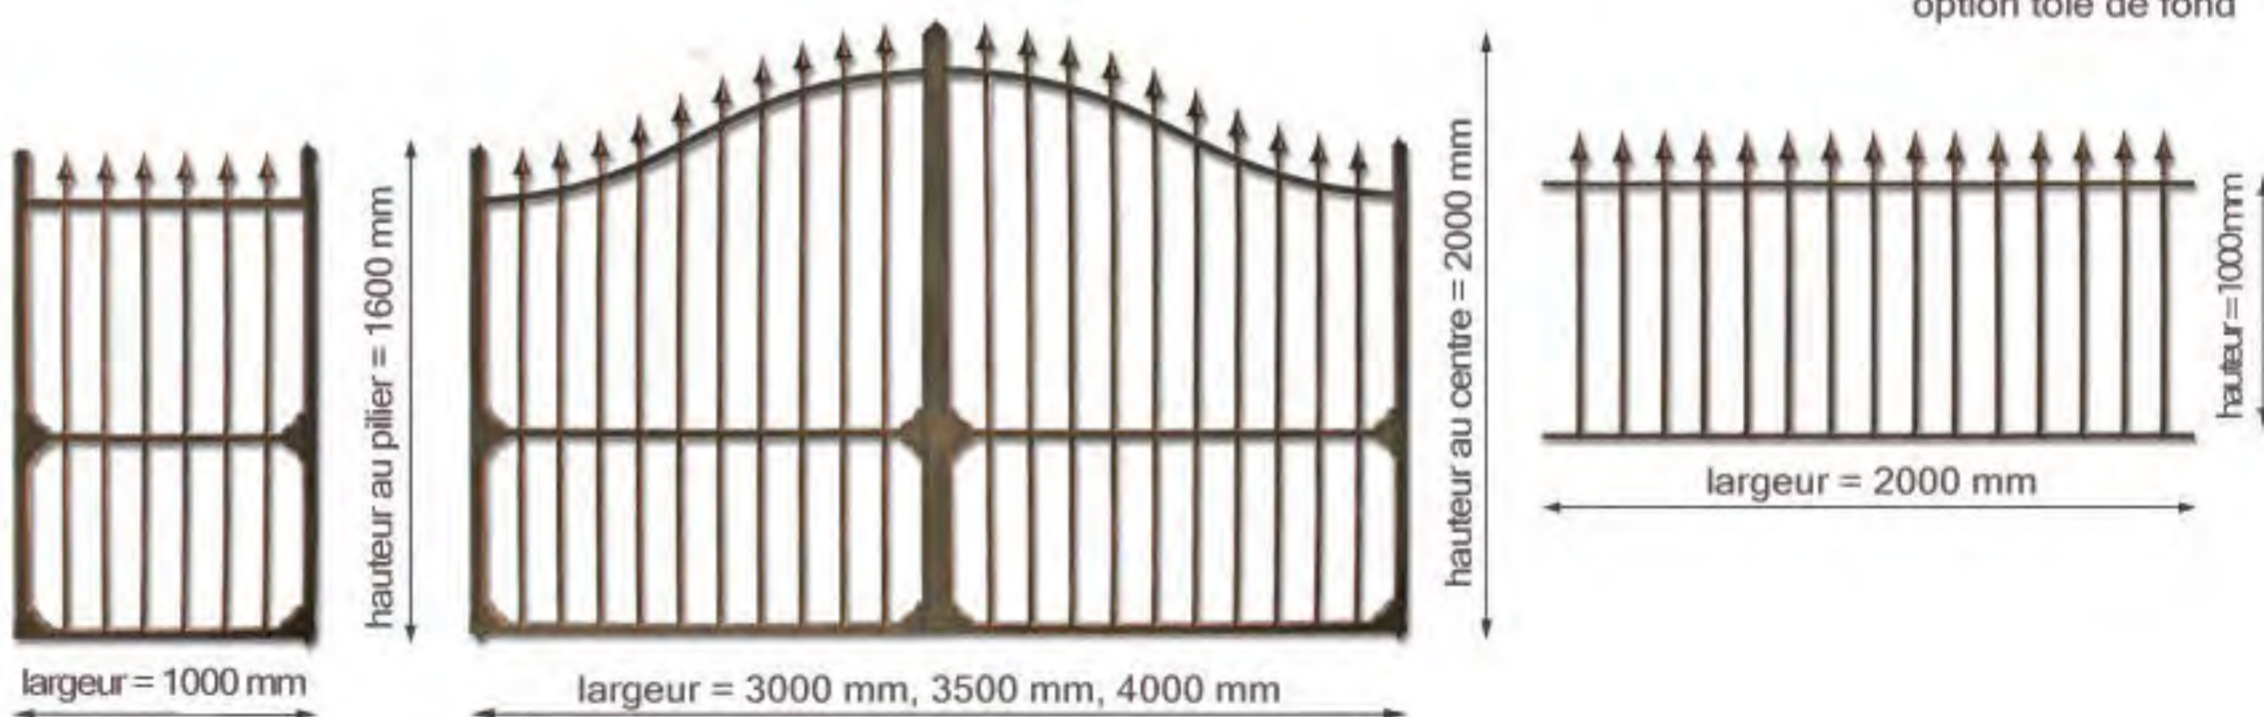

motorisable

option tôle de fond

Options:

DEAUVILLE

Portail battant fer:

- cadre en tube fer 40x40x1,5 mm et 40x27x1,5 mm
- barreaudage en tube Ø 16 mm avec bagues, pointes
- tôle épaisseur 1,5 mm, palmettes
- peinture couche d'apprêt gris, livré avec accessoires de pose