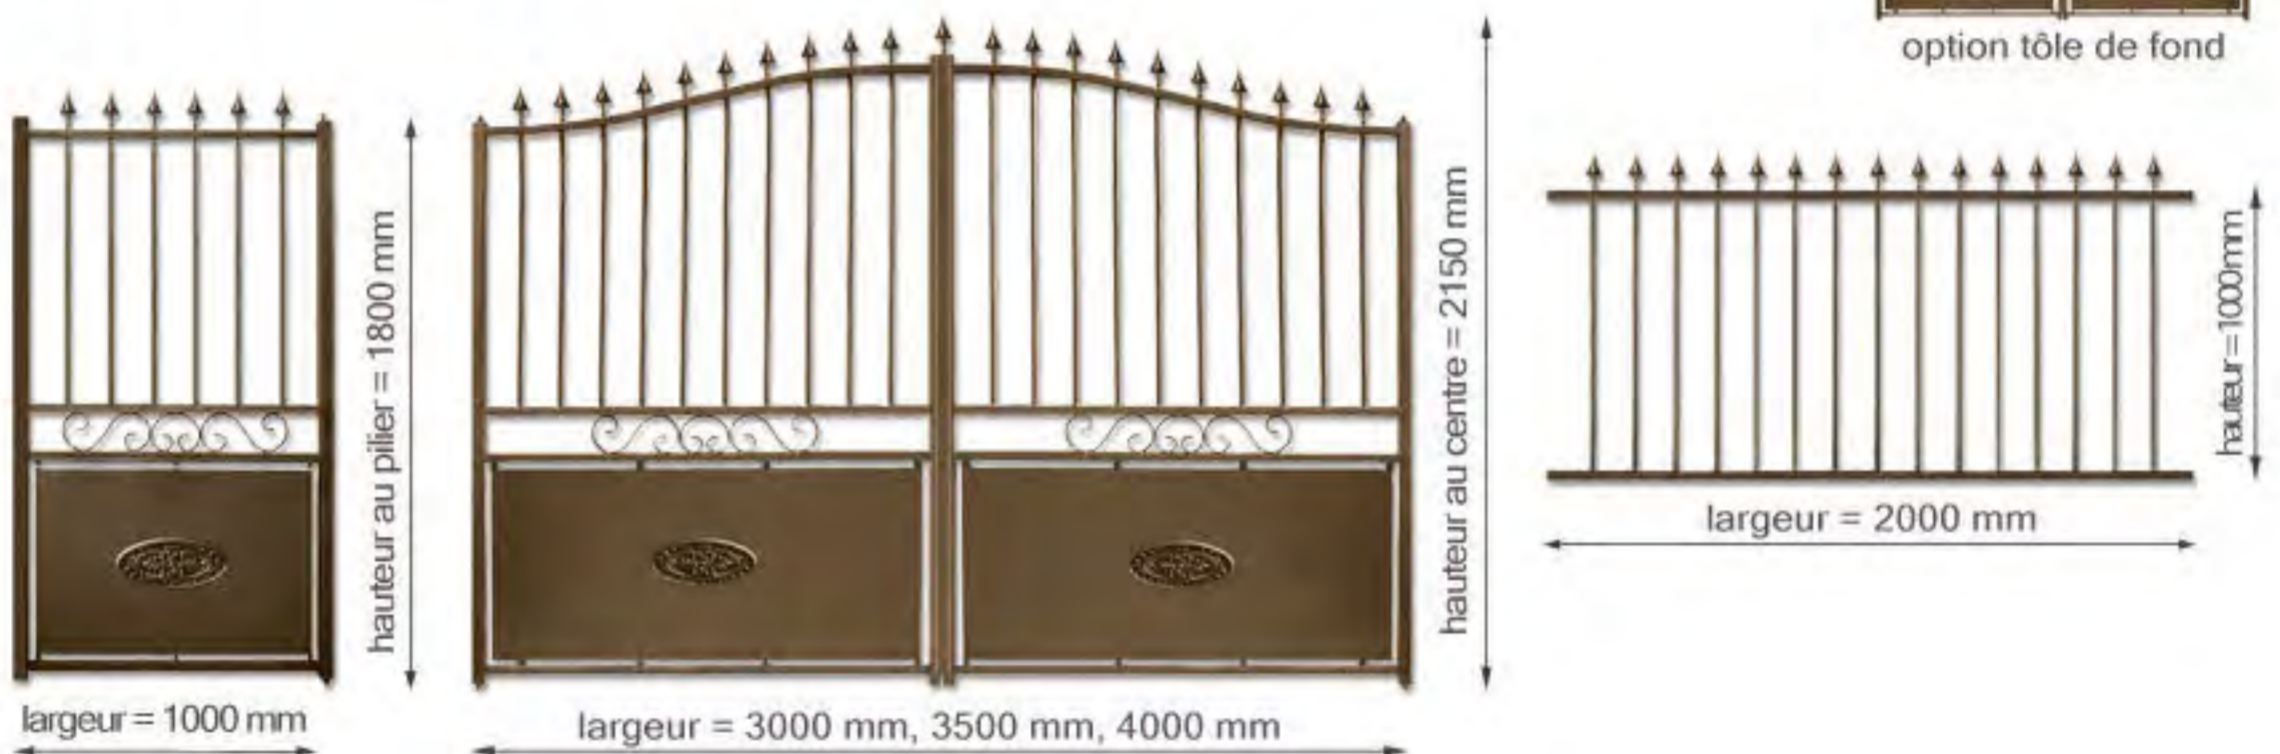

motorisable

option tôle de fond

Options:

MAJESTIC

Portail battant fer:

- cadre en tube fer 40x40 mm et plat 40x12 mm
- barreaudage en tube Ø 20 mm
- pointes décoratives, volutes à l'ancienne
- peinture couche d'apprêt gris
- livré avec accessoires de pose

motorisable

option tôle de fond

Options:

Portails FER

MONACO

Portail battant fer:

- cadre en tube fer 40x40x1,5 mm et 40x27x1,5 mm
- barreaudage en tube \varnothing 18 mm avec pointes
- volutes à l'ancienne
- tôle épaisseur 1,5 mm, palmettes
- peinture couche d'apprêt gris, livré avec accessoires de pose

motorisable

option tôle de fond

Options:

OLYMPE

Portail battant fer:

- cadre en tube fer 40x40x1,5 mm et plat 40x12 mm
- barreaudage en tube Ø 20 mm
- tôle épaisseur 1,5 mm, décors fer plat
- pointes et ronds décoratifs
- peinture couche d'apprêt gris, livré avec accessoires de pose