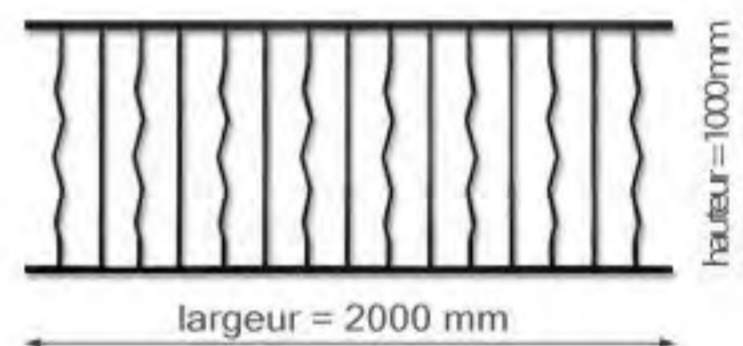

Portail battant fer:

- cadre en tube fer 30x30x1,5 mm
- barreaudage en carre de 14mm
- tôle épaisseur 1,5 mm
- volutes à l'ancienne, palmettes
- peinture couche d'apprêt gris, livré avec accessoires de pose

motorisable

option tôle de fond

Options: