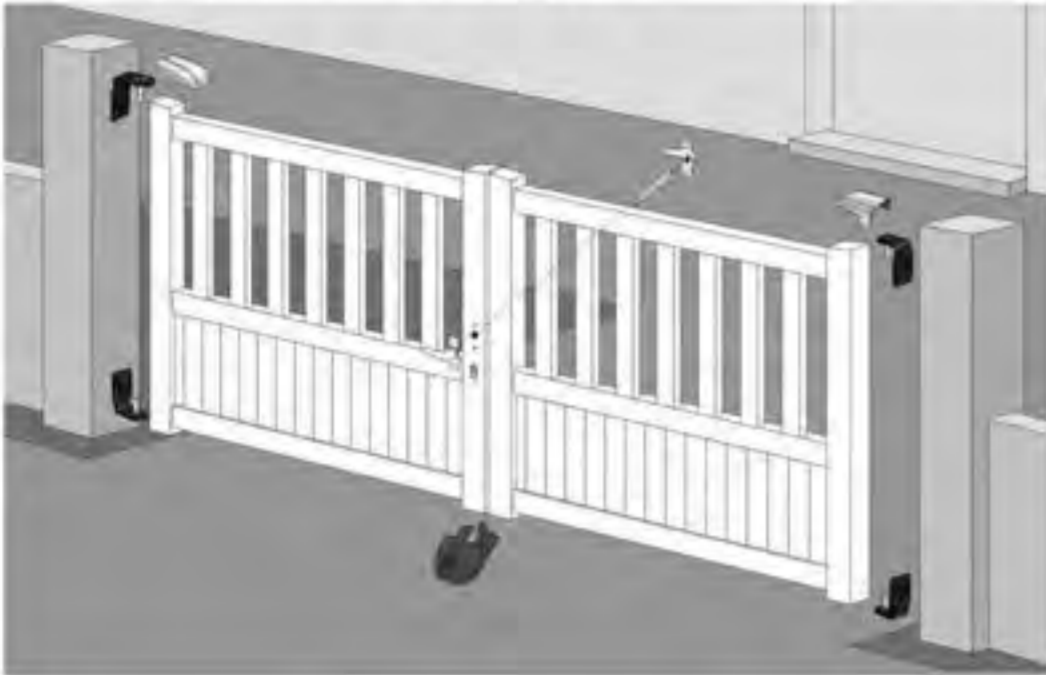

Caractéristiques techniques portails contemporains et design

Accessoires de pose livrés avec portail battant:

- Serrure encastrée cylindre européen avec poignée
- Sabot automatique
- Gonds réglables avec cache gond