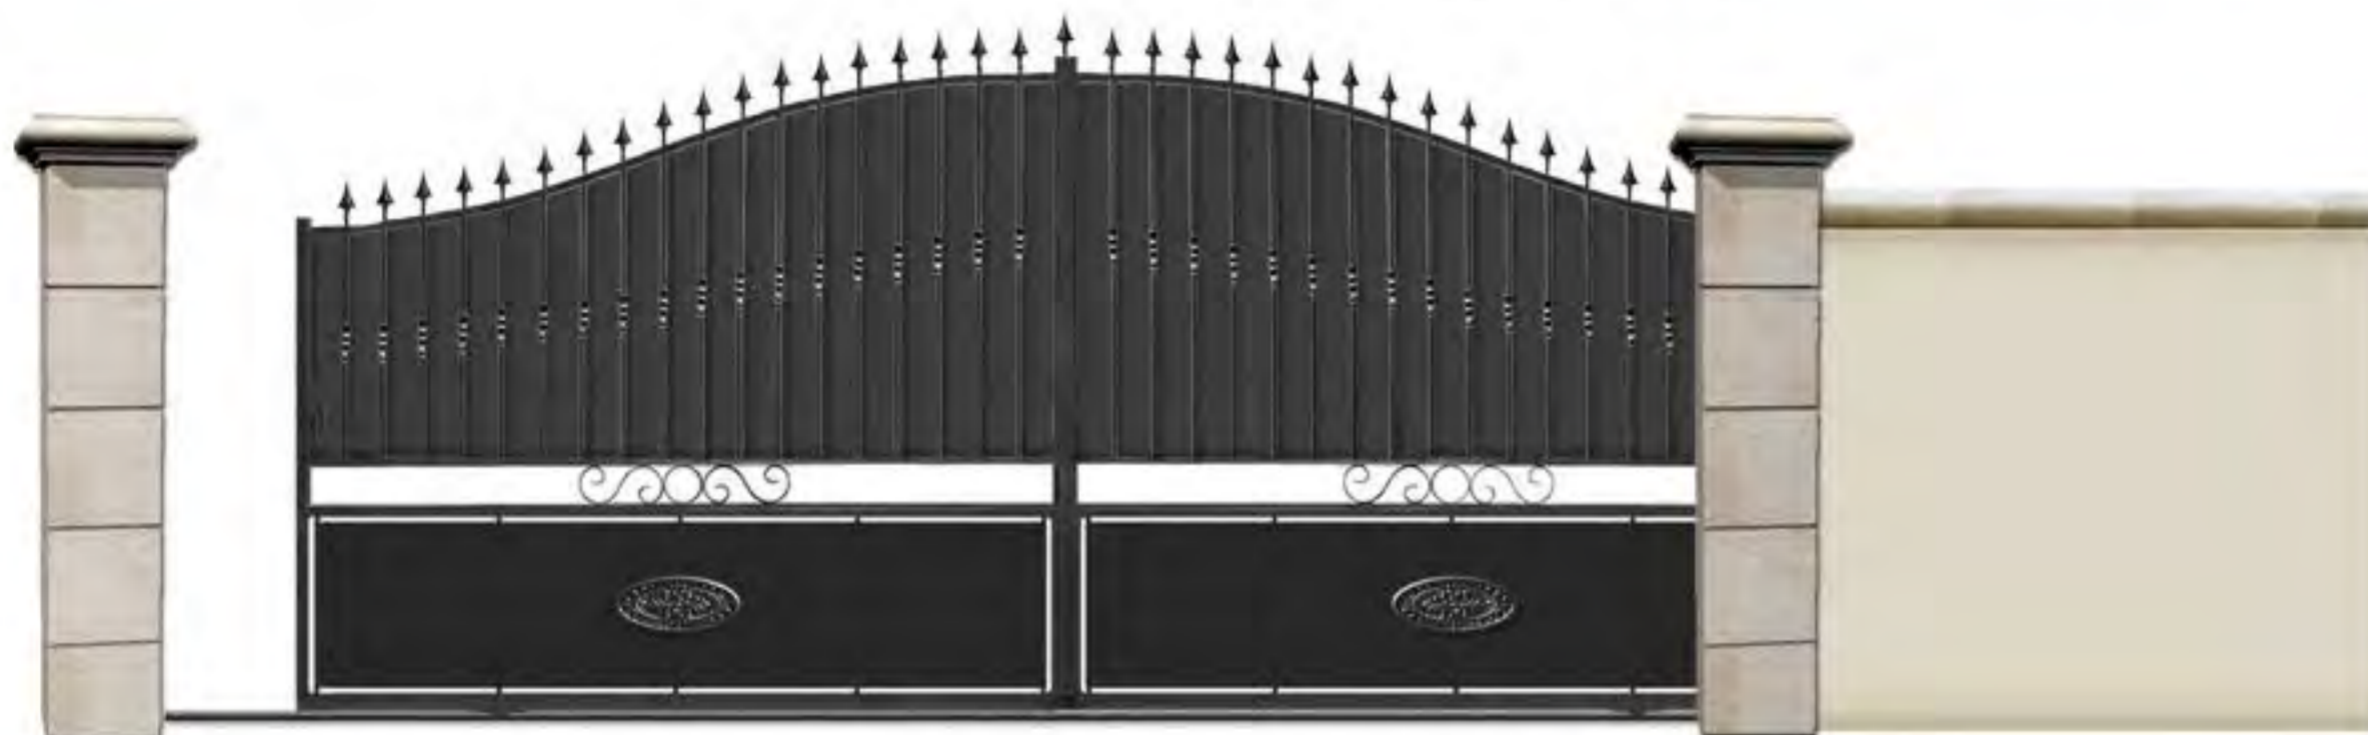

motorisable

option tôle de fond

Options:

Tous nos portails sont réalisables en version coulissant

Portail FER TOULOUSE coulissant en 3m00 de large

Portail ALU SYRACUSE coulissant sans bagues, fabrication sur mesure