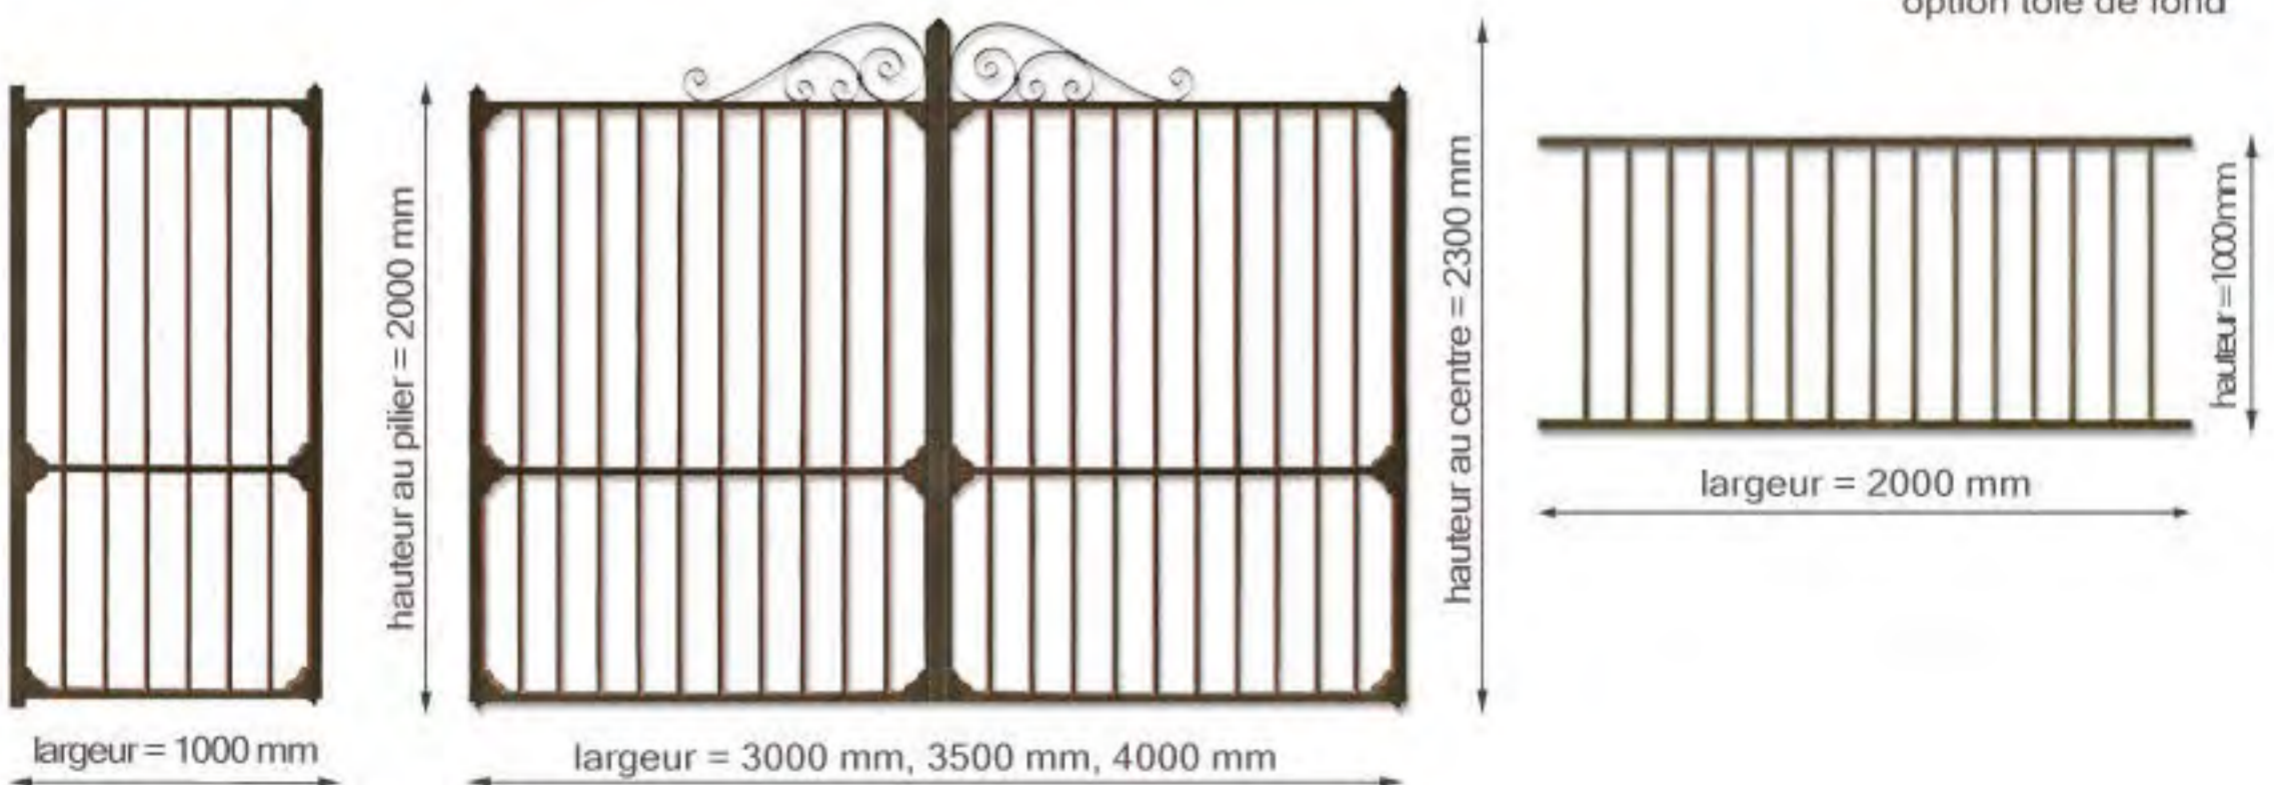

motorisable

option tôle de fond

Options:

VERSAILLES

Portail battant fer:

- cadre en tube fer 40x40x1,5 mm et 40x27x1,5 mm
- barreaudage en tube carré 20x20x1,5 mm
- angles décoratifs, volutes à l'ancienne
- peinture couche d'apprêt gris
- livré avec accessoires de pose

motorisable

option tôle de fond

Options:

Tous nos portails sont réalisables en version coulissant

Portail FER TOULOUSE coulissant en 3m00 de large

Portail ALU SYRACUSE coulissant sans bagues, fabrication sur mesure