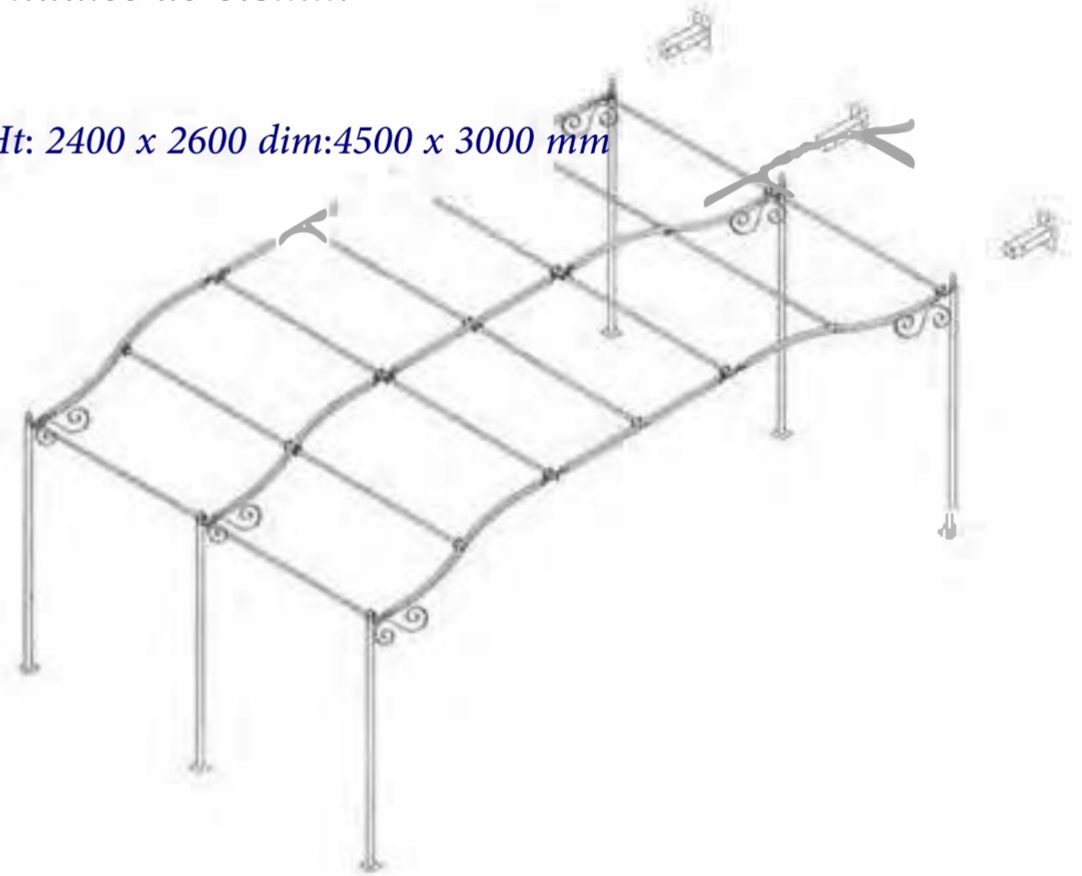

Ht 2400/2600mm Dim: 3000 x 3000 mm

Ht: 2400 x 2600 dim:4500 x 3000 mm

Version en accroche murale

Ht 2400 / 2600mm Dim: 3000 x 3000 mm

Version en accroche murale

Ht 2400 / 2600mm Dim: 4500 x 3000 mm

FICHE TECHNIQUE Portail ouvrant