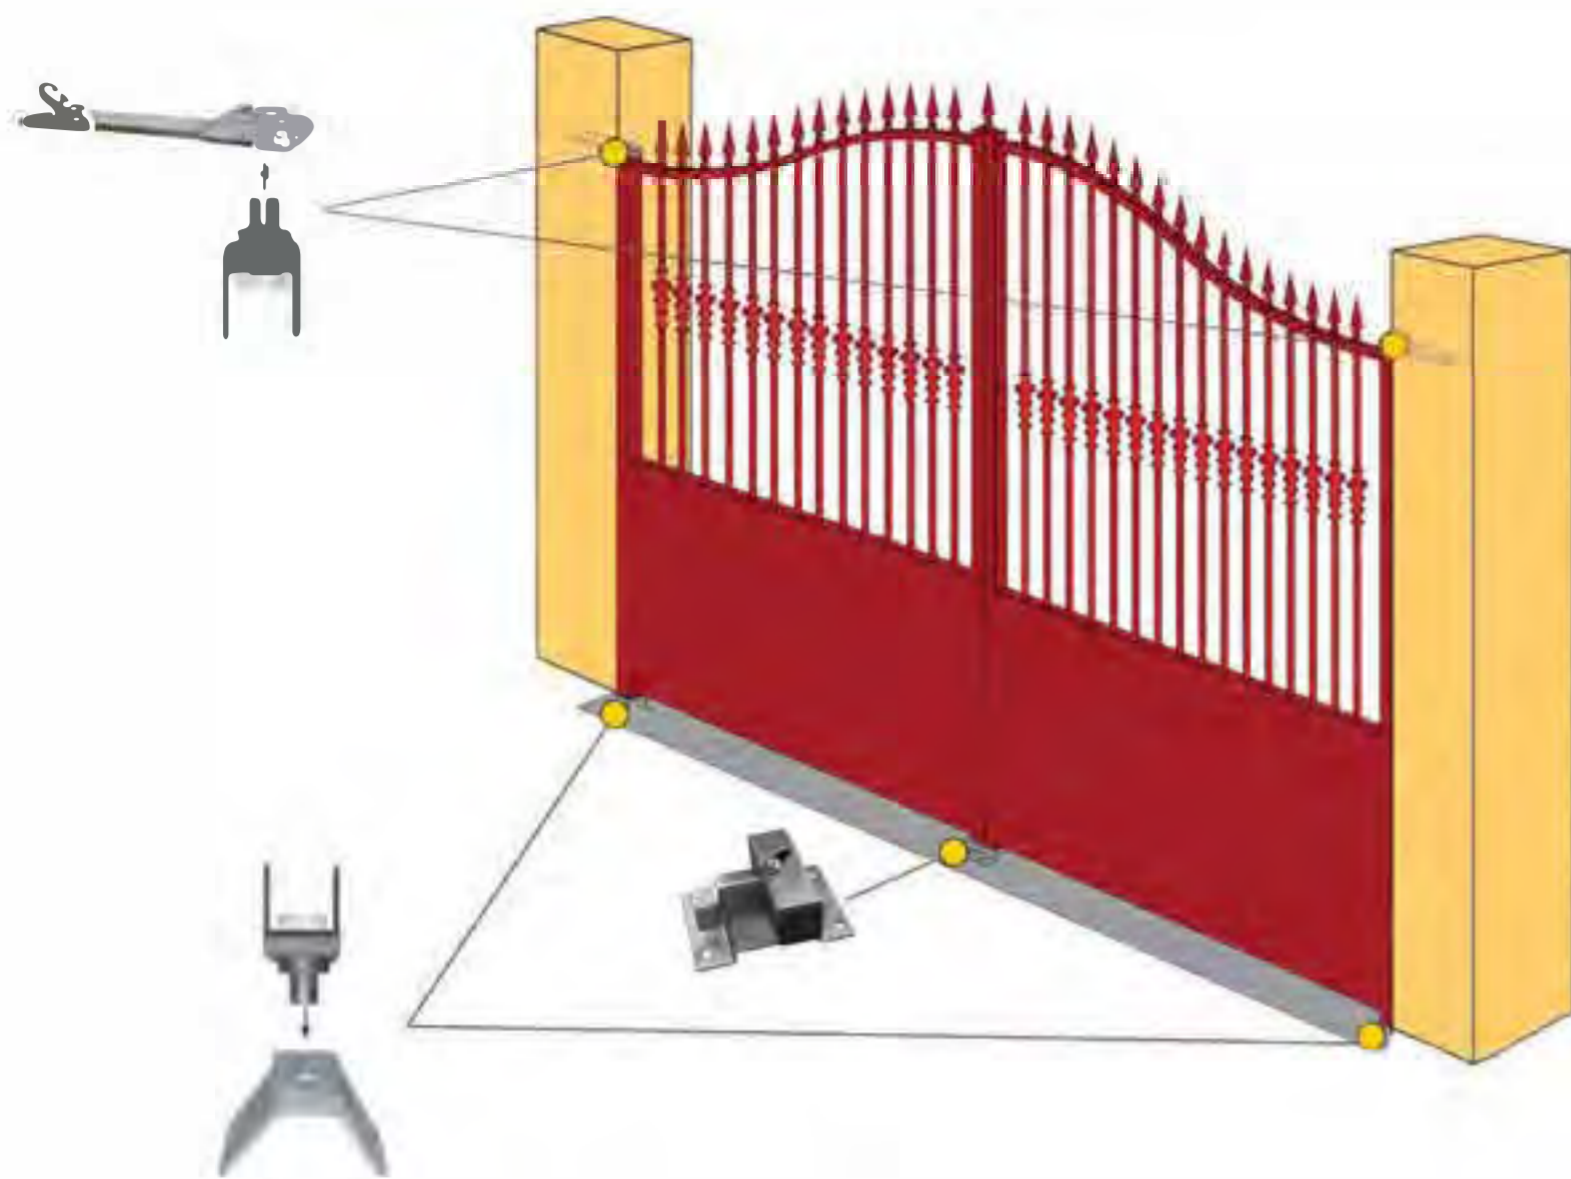

Ht 2400/2600mm Dim: 3000 x 3000 mm

Ht: 2400 x 2600 dim:4500 x 3000 mm

Version en accroche murale

Ht 2400 / 2600mm Dim: 3000 x 3000 mm

Version en accroche murale

Ht 2400 / 2600mm Dim: 4500 x 3000 mm

FICHE TECHNIQUE Portail ouvrant

Accessoires de pose livrés avec portail ouvrant:

- A - Patte de scellement
- B - Crapaudine
- C - Clés
- D - Serrure
- E - Poignée
- F - Sabot

Distance entre piliers:

Une motorisation conforme à la norme 13241-1

- 1 - Une armoire de commande placée à proximité de l'un des moteurs
- 2 - Un moteur
- 3 - Un vérin à vis
- 4 - Jeux de cellules situées entre les piliers
- 5 - Un dispositif de déverrouillage à clef (option)
- 6 - Un feu clignotant placé sur un pilier
- 7 - 2 Télécommandes