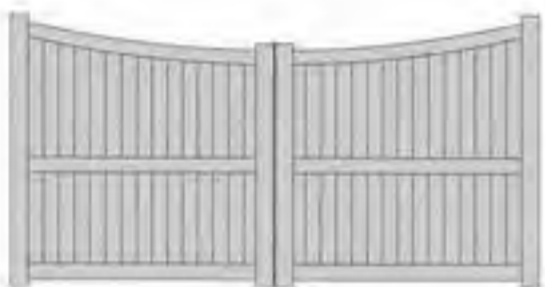

BA8

BA9

BA10

BA11

BA12

BA13

BA14

BA15

BA16

BA17

BA18

BA19

BA20

BA21

BA22

Dimensions Standards	largeur	hauteur au pilier	hauteur centrale
BP1000 - Portillon	1000mm	1600mm	--
BP3000 - Portail 2 vantaux	3000mm	1600mm	1800mm
BP3500 - Portail 2 vantaux	3500mm	1600mm	1800mm