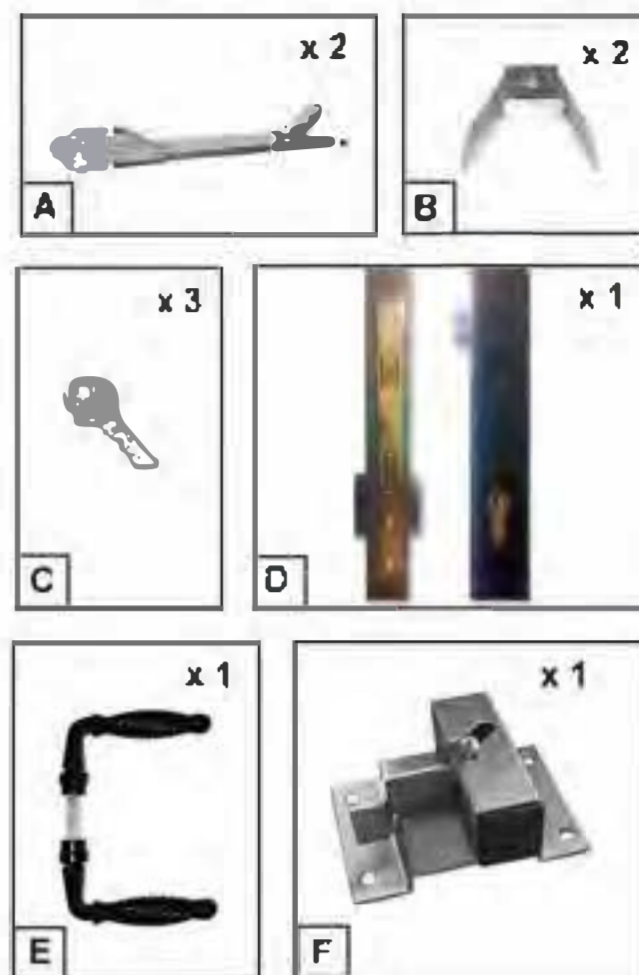

Ht 2400/2600mm Dim: 3000 x 3000 mm

Ht: 2400 x 2600 dim:4500 x 3000 mm

Version en accroche murale

Ht 2400 / 2600mm Dim: 3000 x 3000 mm

Version en accroche murale

Ht 2400 / 2600mm Dim: 4500 x 3000 mm

FICHE TECHNIQUE Portail ouvrant

Accessoires de pose livrés avec portail ouvrant:

- A - Patte de scellement
- B - Crapaudine
- C - Clés
- D - Serrure
- E - Poignée
- F - Sabot

Distance entre piliers:

Une motorisation conforme à la norme 13241-1