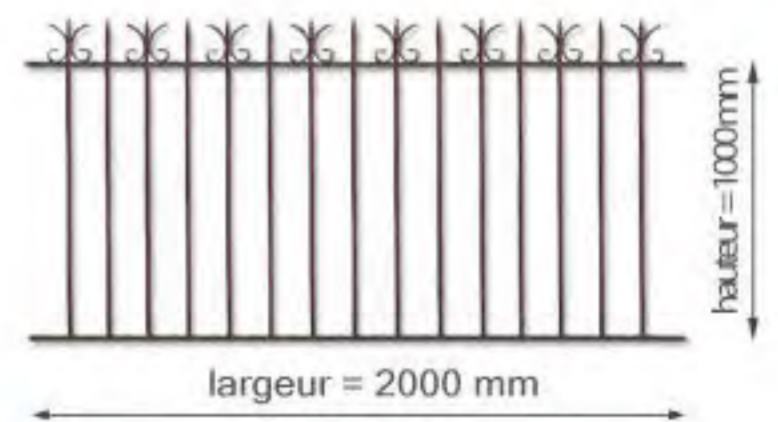

Portail battant fer:

- cadre en tube fer 40x40 et 40x27mm,
- barreaudage en rond plein de 16mm
- volutes à l'ancienne
- tôle épaisseur 1,5 mm
- peinture couche d'apprêt grise
- livré avec accessoires de pose

motorisable

option tôle de fond

Options: