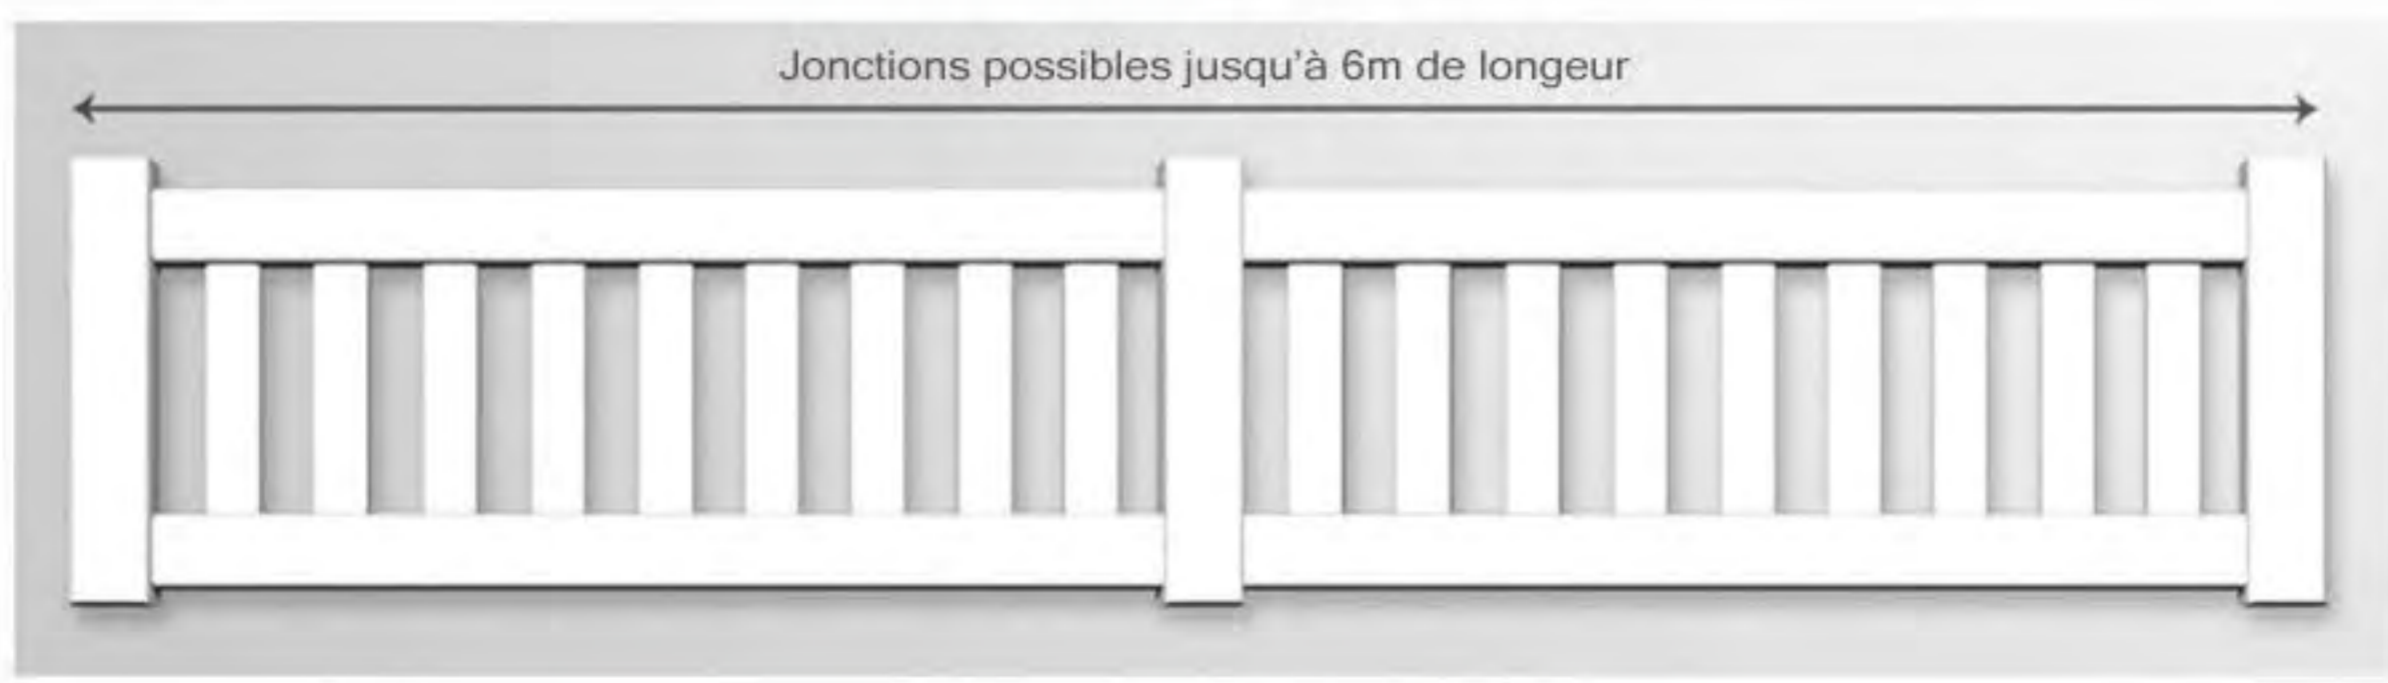

Autres dimensions		
min.	1000mm	400mm
max.	6000mm	1500mm

BW | WIDEWILLE

Dimensions Standards	largeur	hauteur au pilier	hauteur centrale
BW1000 - Portillon	1000mm	1800mm	--
BW3000 - Portail coulissant	3000mm	1800mm	--
BW3500 - Portail coulissant	3500mm	1800mm	--

Autres Dimensions			
	min.	2000mm	1200mm
	max.	4500mm	2000mm

Clôture

Dimensions standards	largeur	hauteur au pilier
	3000mm	600mm

Autres dimensions		
	min.	1000mm
	max.	6000mm

Gamme DESIGN

CLÔTURES

Dimensions standards	largeur	hauteur au pilier
	3000mm	600mm

Autres dimensions		
min.	1000mm	400mm
max.	6000mm	1500mm

Caractéristiques techniques portails contemporains et design

Accessoires de pose livrés avec portail battant:

- Serrure encastrée cylindre européen avec poignée
- Sabot automatique
- Gonds réglables avec cache gond