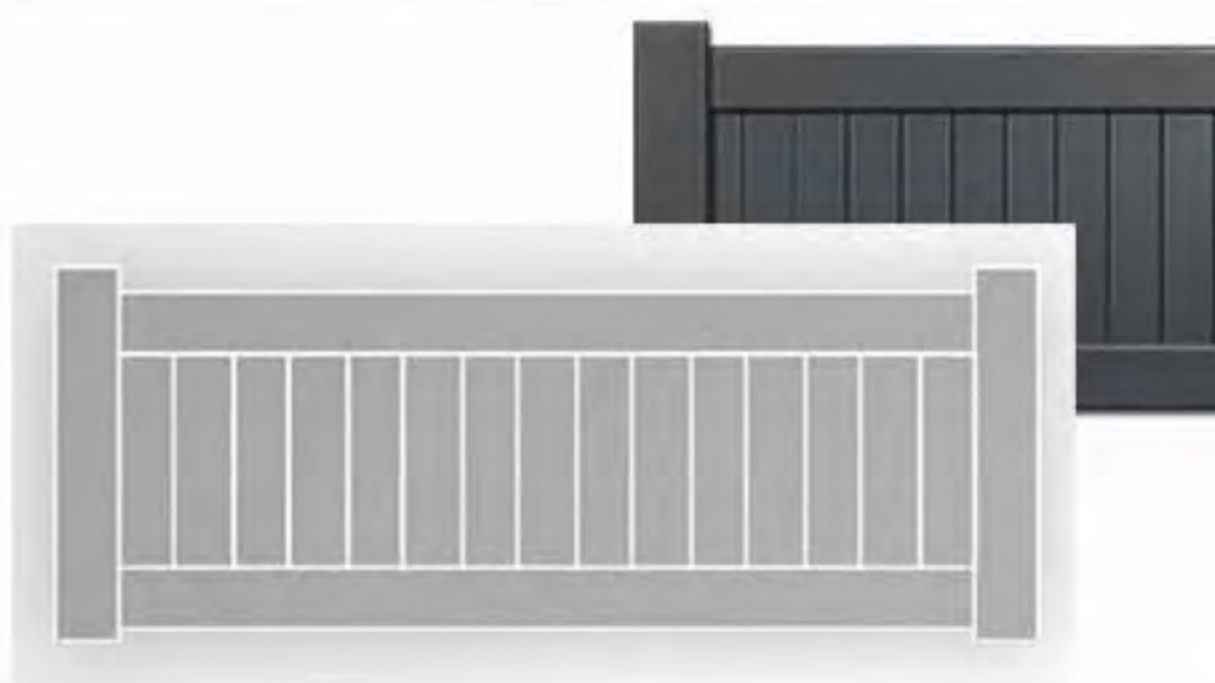

CLÔTURES

Dimensions standards	largeur	hauteur au pilier
	3000mm	600mm

Autres dimensions		
min.	1000mm	400mm
max.	6000mm	1500mm