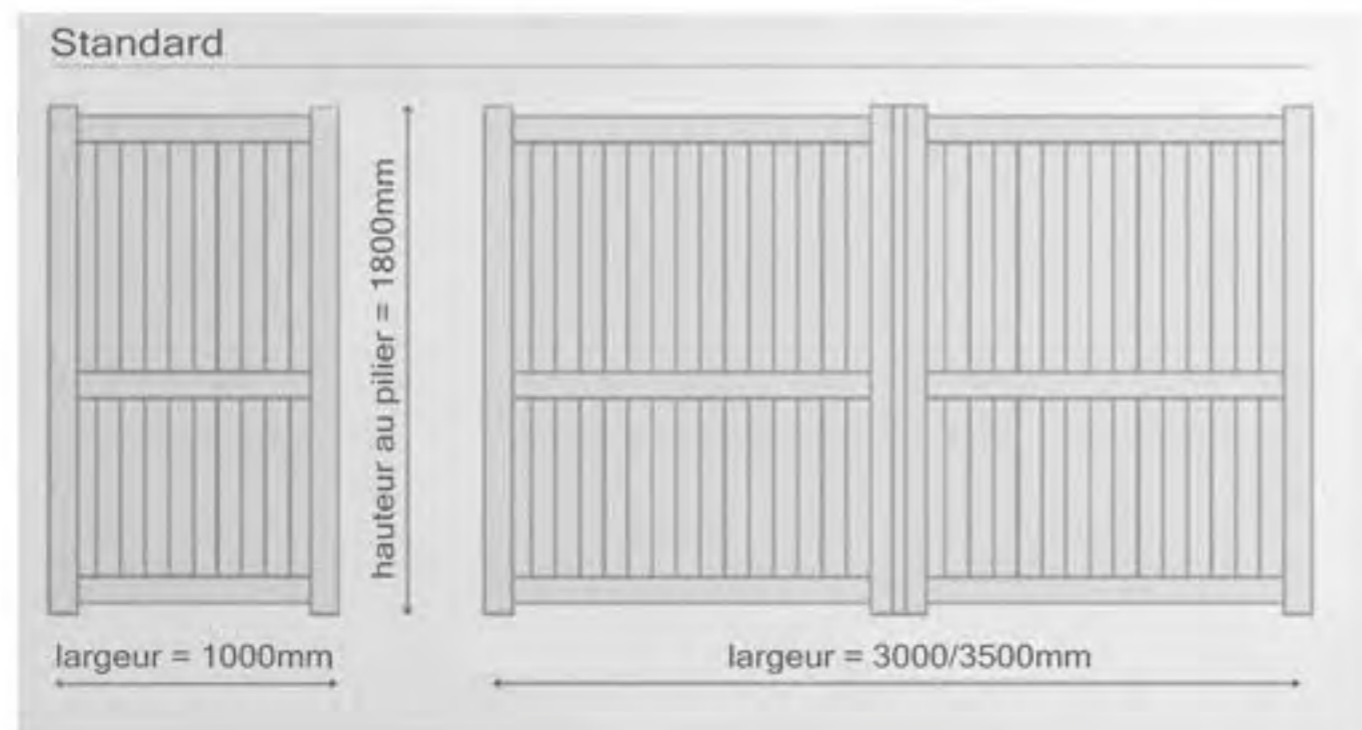

Autres dimensions

min.	1000mm	400mm
max.	6000mm	1500mm

BM | MAURIAC

Dimensions Standards	largeur	hauteur au pilier	hauteur centrale
BM1000 - Portillon	1000mm	1800mm	--
BM3000 - Portail 2 vantaux	3000mm	1800mm	--
BM3500 - Portail 2 vantaux	3500mm	1800mm	--

Autres Dimensions 1 vantail

min.	700mm	1200mm	--
max.	1400mm	2000mm	--

Autres Dimensions 2 vantaux

min.	2000mm	1200mm	--
max.	4000mm	1800mm	--

Clôture

Dimensions standards	largeur	hauteur au pilier
	3000mm	600mm

Autres dimensions

min.	1000mm	400mm
max.	6000mm	1500mm

Dimensions Standards	largeur	hauteur au pilier	hauteur centrale
BT1000 - Portillon	1000mm	1600mm	--
BT3000 - Portail 2 vantaux	3000mm	1600mm	1800mm
BT3500 - Portail 2 vantaux	3500mm	1600mm	1800mm