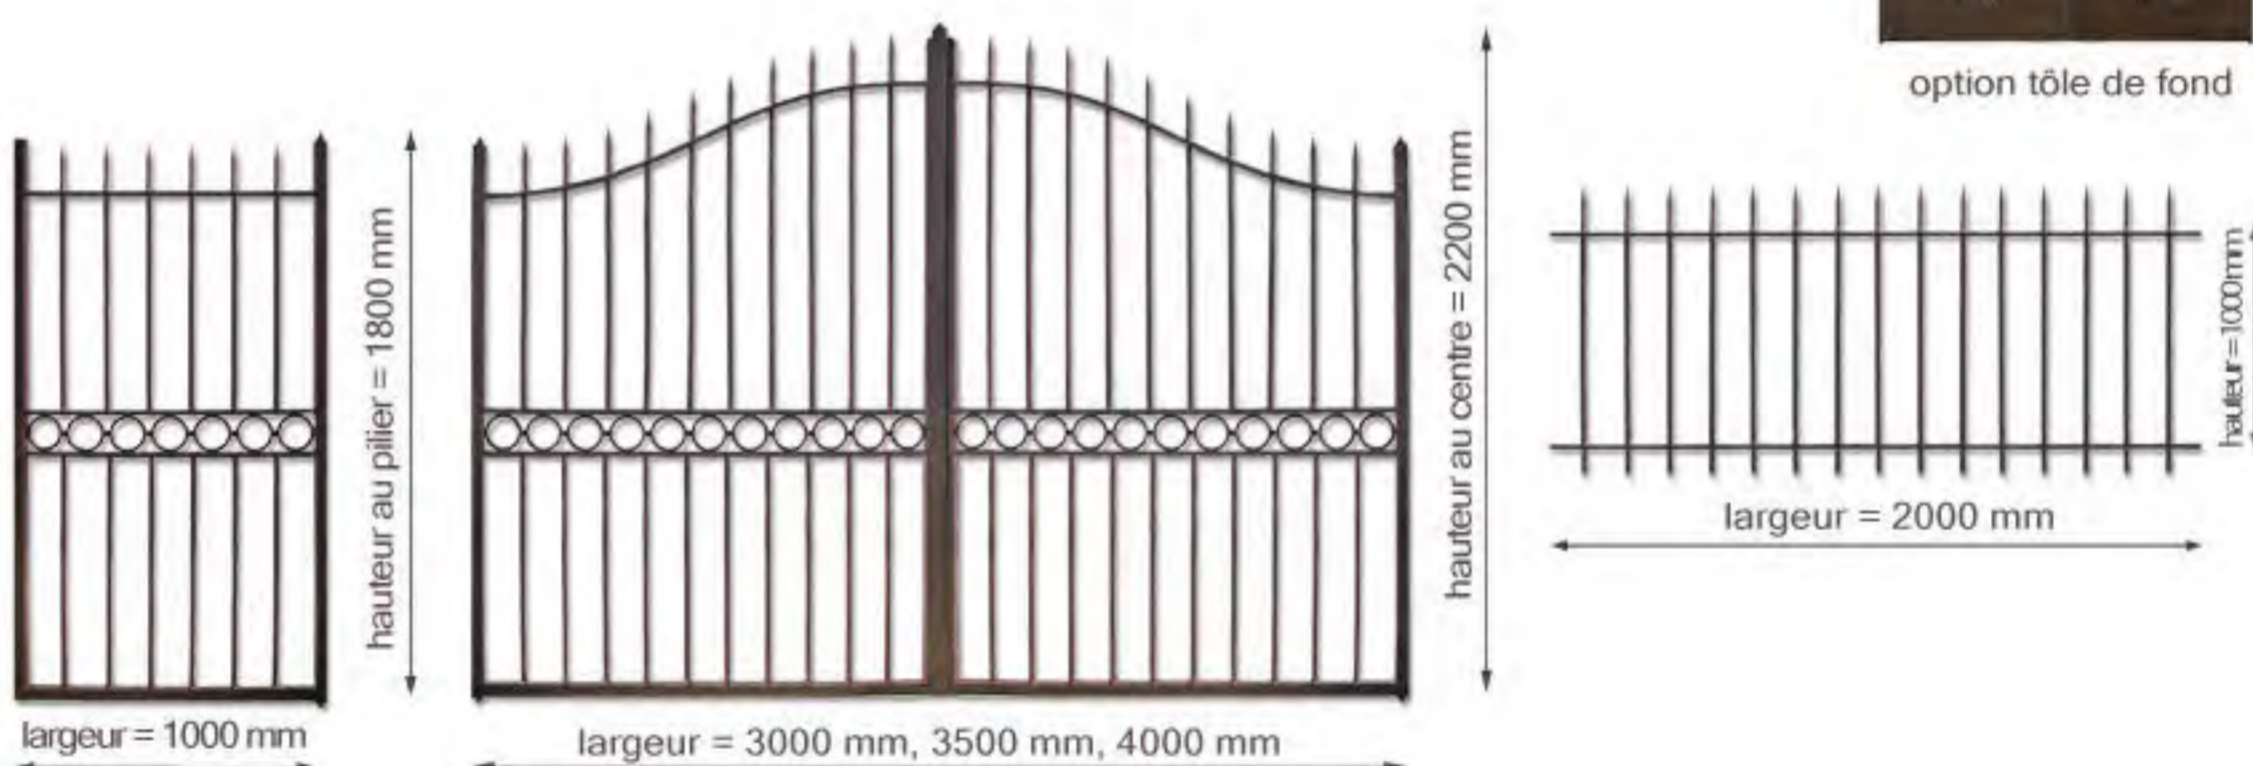

Portail battant fer:

- cadre en tube fer 40x40x1,5 mm et 40x27x1,5 mm
- barreaudage en rond plein de 16 mm
- piques décoratives
- ronds et billes à l'ancienne
- peinture couche d'apprêt gris, livré avec accessoires de pose

motorisable

option tôle de fond