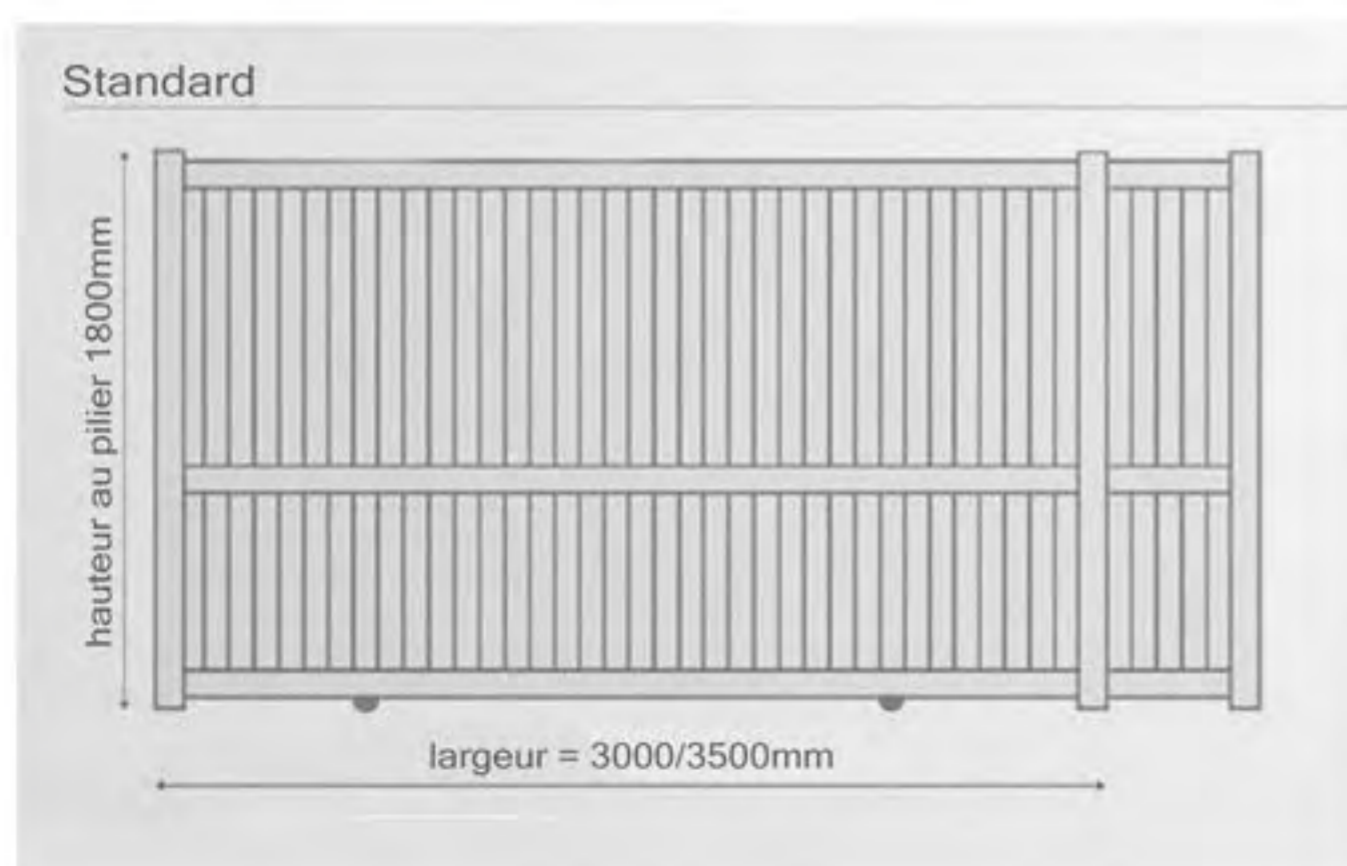

BW | WIDEWILLE

Dimensions Standards	largeur	hauteur au pilier	hauteur centrale
BW1000 - Portillon	1000mm	1800mm	--
BW3000 - Portail coulissant	3000mm	1800mm	--
BW3500 - Portail coulissant	3500mm	1800mm	--

Autres Dimensions			
	min.	2000mm	1200mm
	max.	4500mm	2000mm

Clôture

Dimensions standards	largeur	hauteur au pilier
	3000mm	600mm

Autres dimensions		
	min.	1000mm
	max.	6000mm