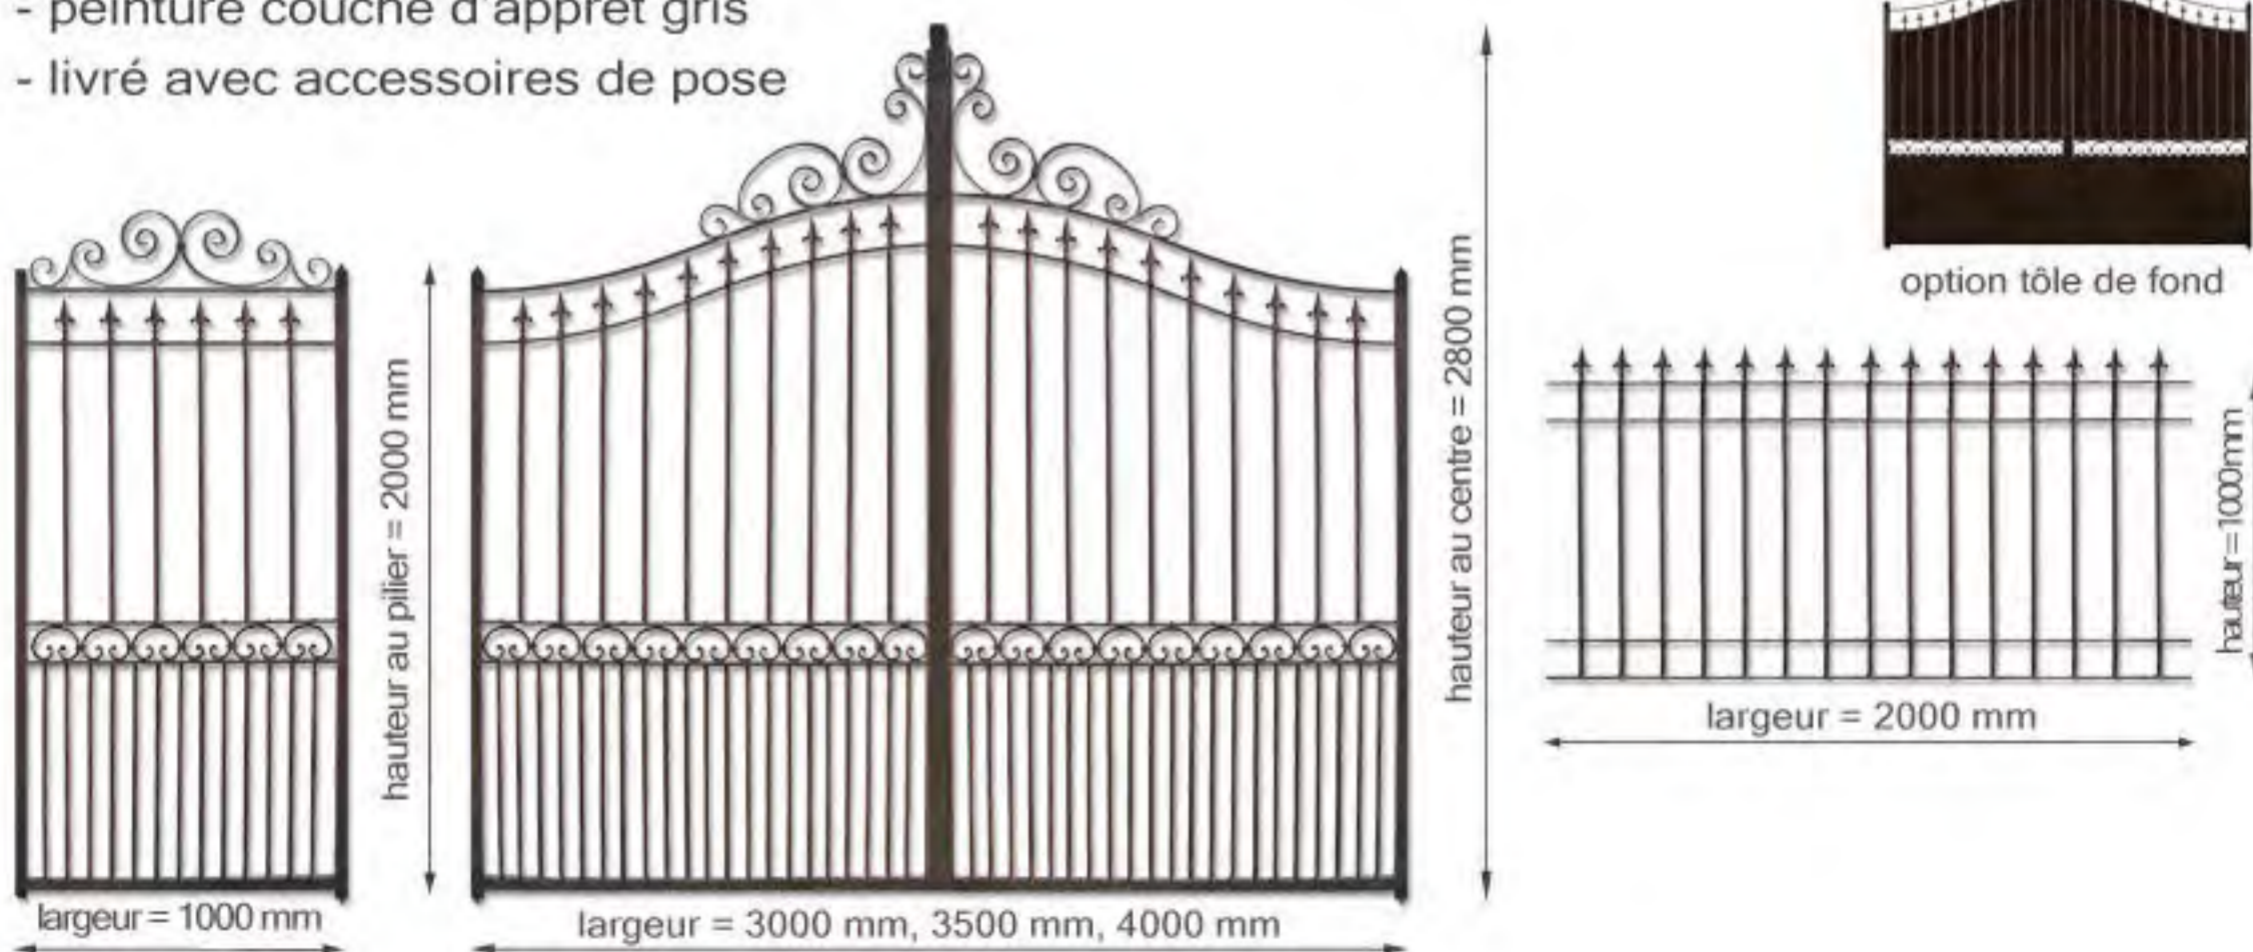

Portail battant fer:

- cadre en tube fer 40x40 mm et plat 40x12 mm
- barreaudage en tube Ø 20 mm
- pointes décoratives, volutes à l'ancienne
- peinture couche d'apprêt gris
- livré avec accessoires de pose

motorisable

option tôle de fond