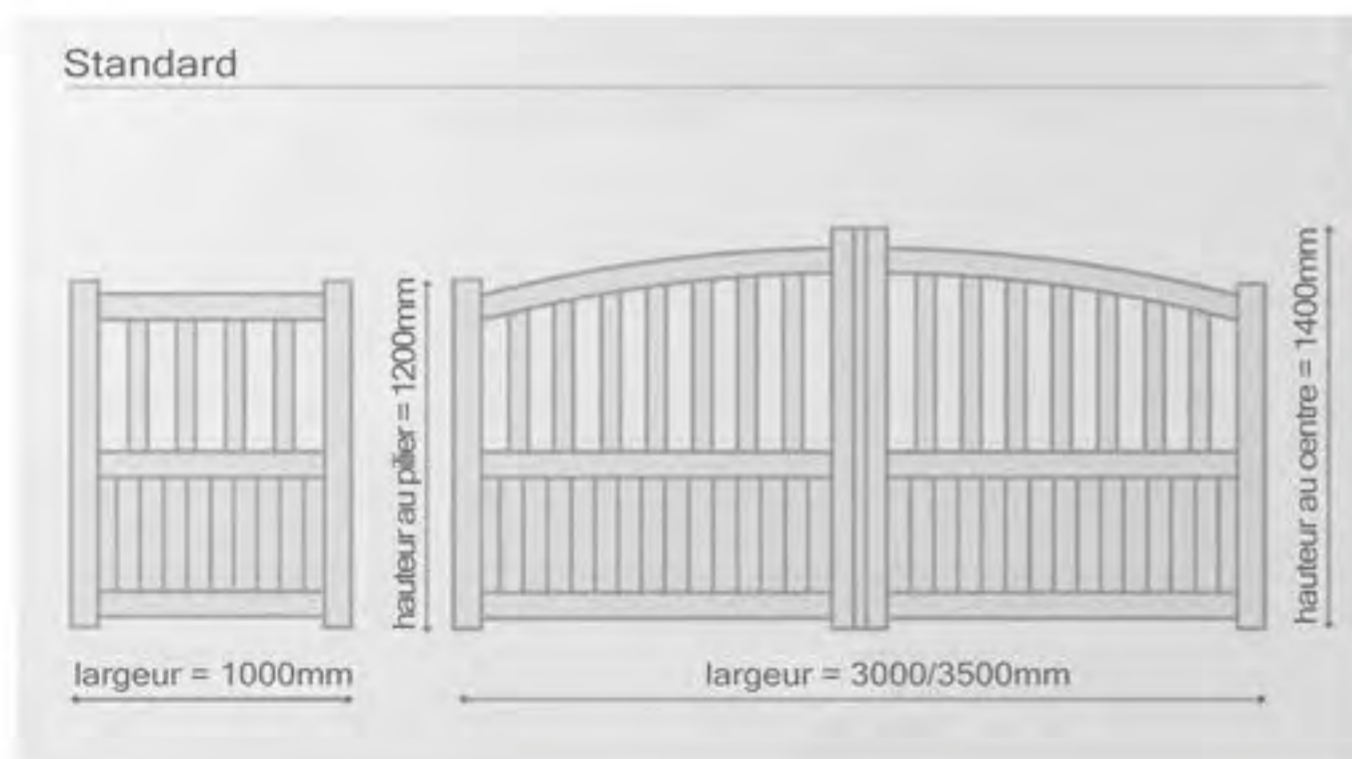

Autres dimensions

min.	1000mm	400mm
max.	6000mm	1500mm

Dimensions Standards	largeur	hauteur au pilier	hauteur centrale
BF1000 - Portillon	1000mm	1200mm	--
BF3000 - Portail 2 vantaux	3000mm	1200mm	1400mm
BT3500 - Portail 2 vantaux	3500mm	1200mm	1400mm

Autres Dimensions 1 vantail

min.	700mm	1200mm	--
max.	1400mm	2000mm	--

Autres Dimensions 2 vantaux

min.	2000mm	1200mm	1400mm
max.	4000mm	1800mm	2000mm

Clôture

Dimensions standards	largeur	hauteur au pilier
	3000mm	600mm

Autres dimensions

min.	1000mm	400mm
max.	6000mm	1500mm

BM | MAURIAC

Dimensions Standards	largeur	hauteur au pilier	hauteur centrale
BM1000 - Portillon	1000mm	1800mm	--
BM3000 - Portail 2 vantaux	3000mm	1800mm	--
BM3500 - Portail 2 vantaux	3500mm	1800mm	--