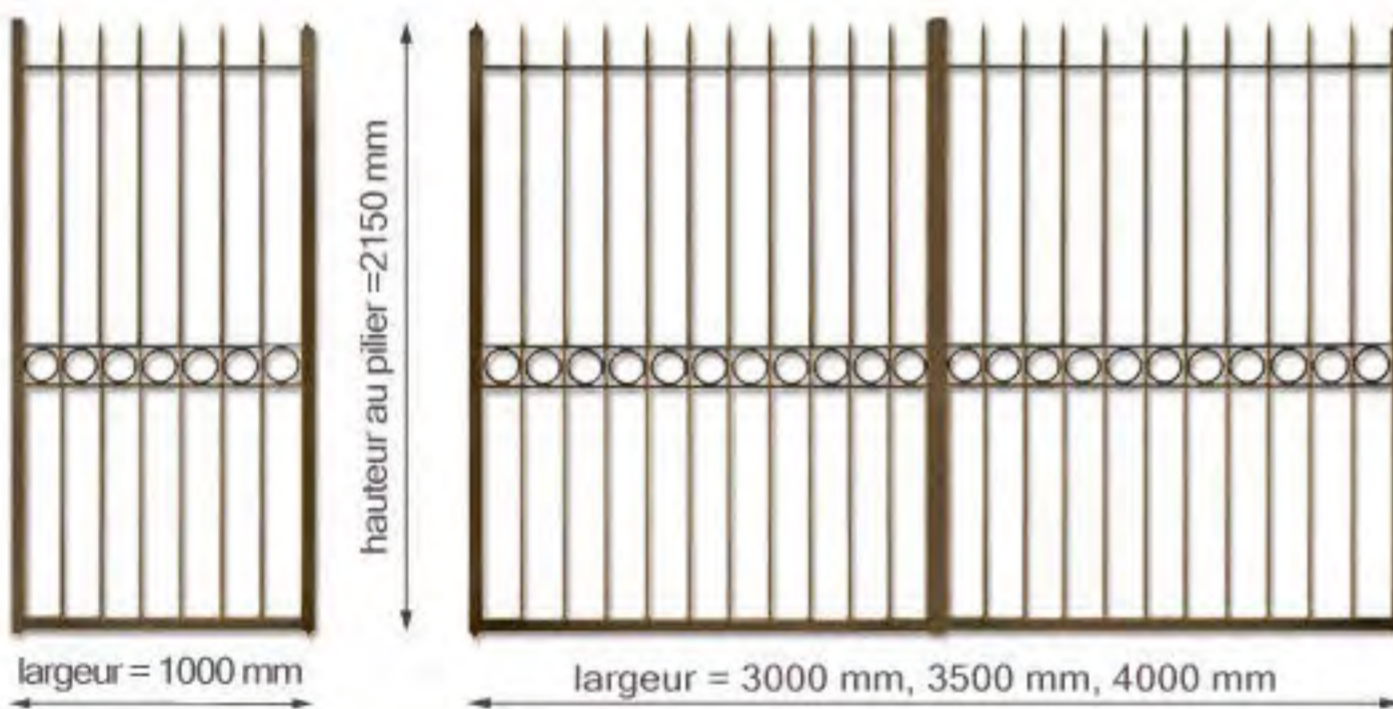

Portail battant fer:

- cadre en tube fer 40x40x1,5 mm et plat 40x10 mm
- barreaudage en rond plein de 16mm
- cercles Ø 110mm
- peinture couche d'apprêt gris, livré avec accessoires de pose

motorisable

option tôle de fond

Options: