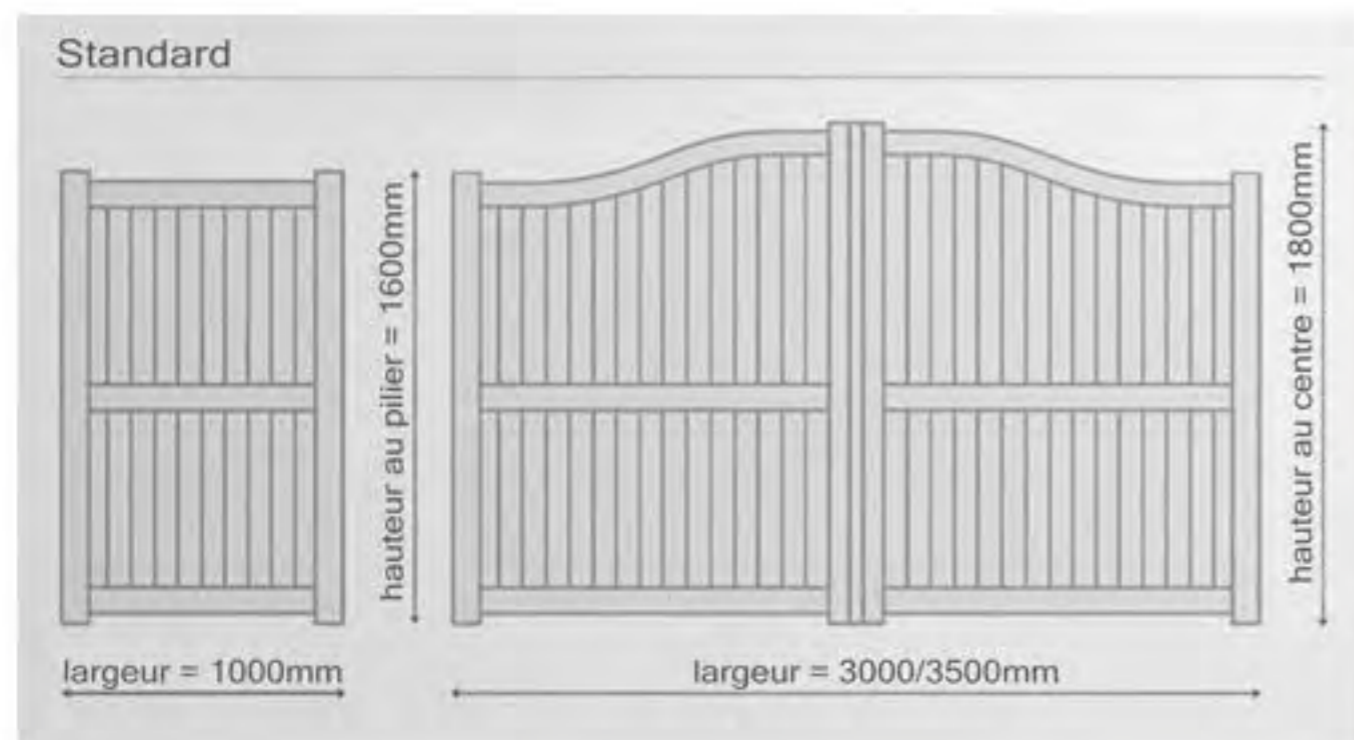

BA16

BA17

BA18

BA19

BA20

BA21

BA22

Dimensions Standards	largeur	hauteur au pilier	hauteur centrale
BP1000 - Portillon	1000mm	1600mm	--
BP3000 - Portail 2 vantaux	3000mm	1600mm	1800mm
BP3500 - Portail 2 vantaux	3500mm	1600mm	1800mm

Autres Dimensions 1 vantail

min.	700mm	1200mm	--
max.	1400mm	2000mm	--

Autres Dimensions 2 vantaux

min.	2000mm	1200mm	1400mm
max.	4000mm	1800mm	2000mm

Clôture

Dimensions standards	largeur	hauteur au pilier
	3000mm	600mm

Autres dimensions

min.	1000mm	400mm
max.	6000mm	1500mm

Dimensions Standards	largeur	hauteur au pilier	hauteur centrale
BF1000 - Portillon	1000mm	1200mm	--
BF3000 - Portail 2 vantaux	3000mm	1200mm	1400mm
BT3500 - Portail 2 vantaux	3500mm	1200mm	1400mm