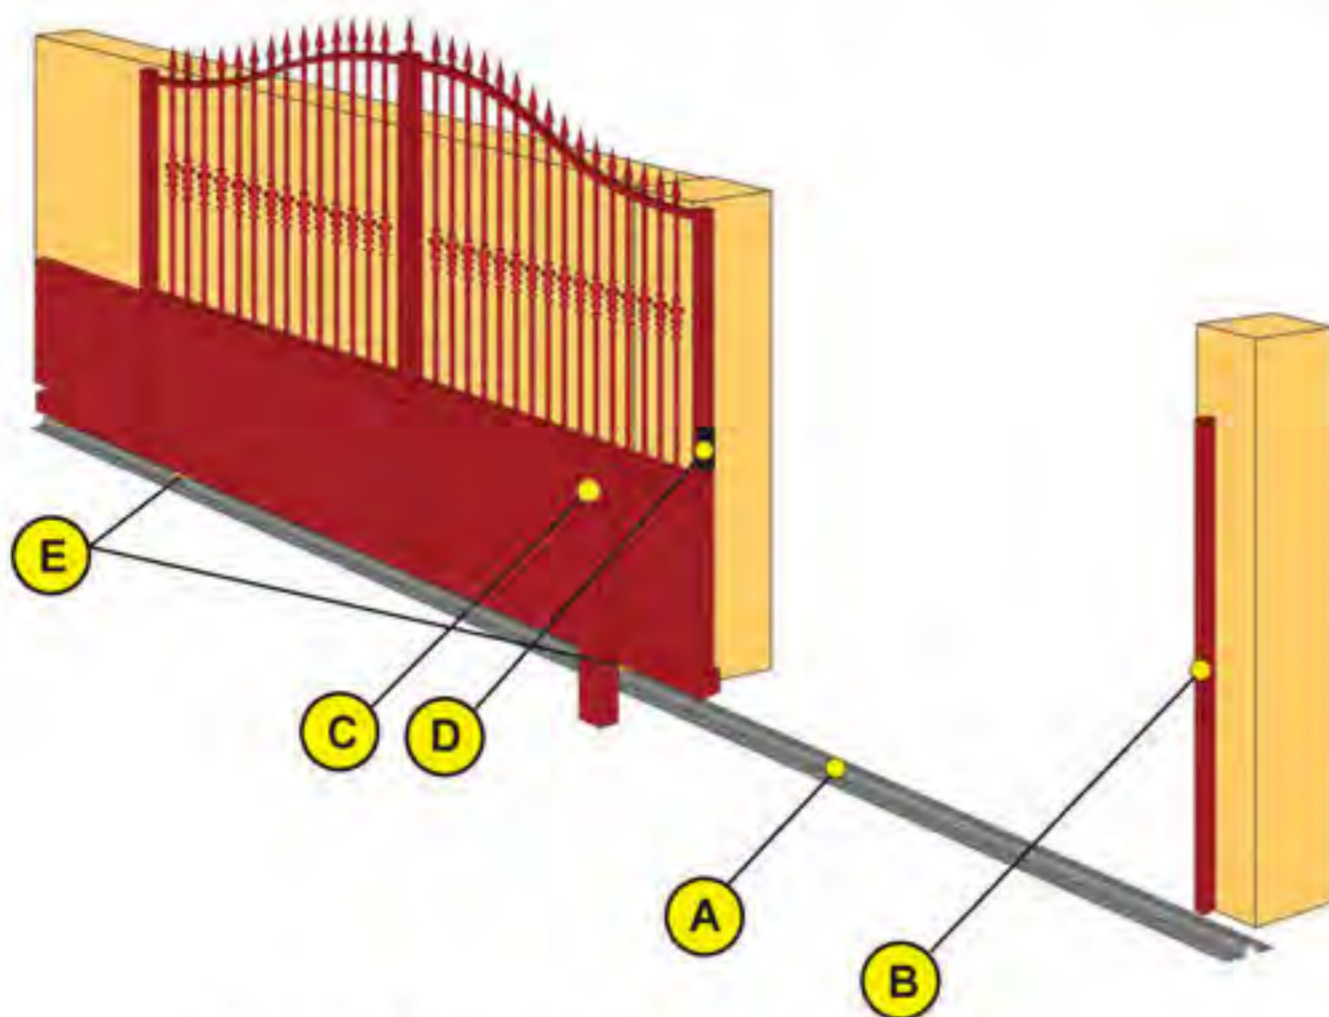

FICHE TECHNIQUE Portail coulissant

- A - Rail de scellement
- B - Poteau d'arrêt portail
- C - Poteau de guidage avec galets
- D - Serrure encastrée
- E - Roulette encastrée montée sur le portail
- F - Clés

Accessoires de pose livrés avec portail coulissant: