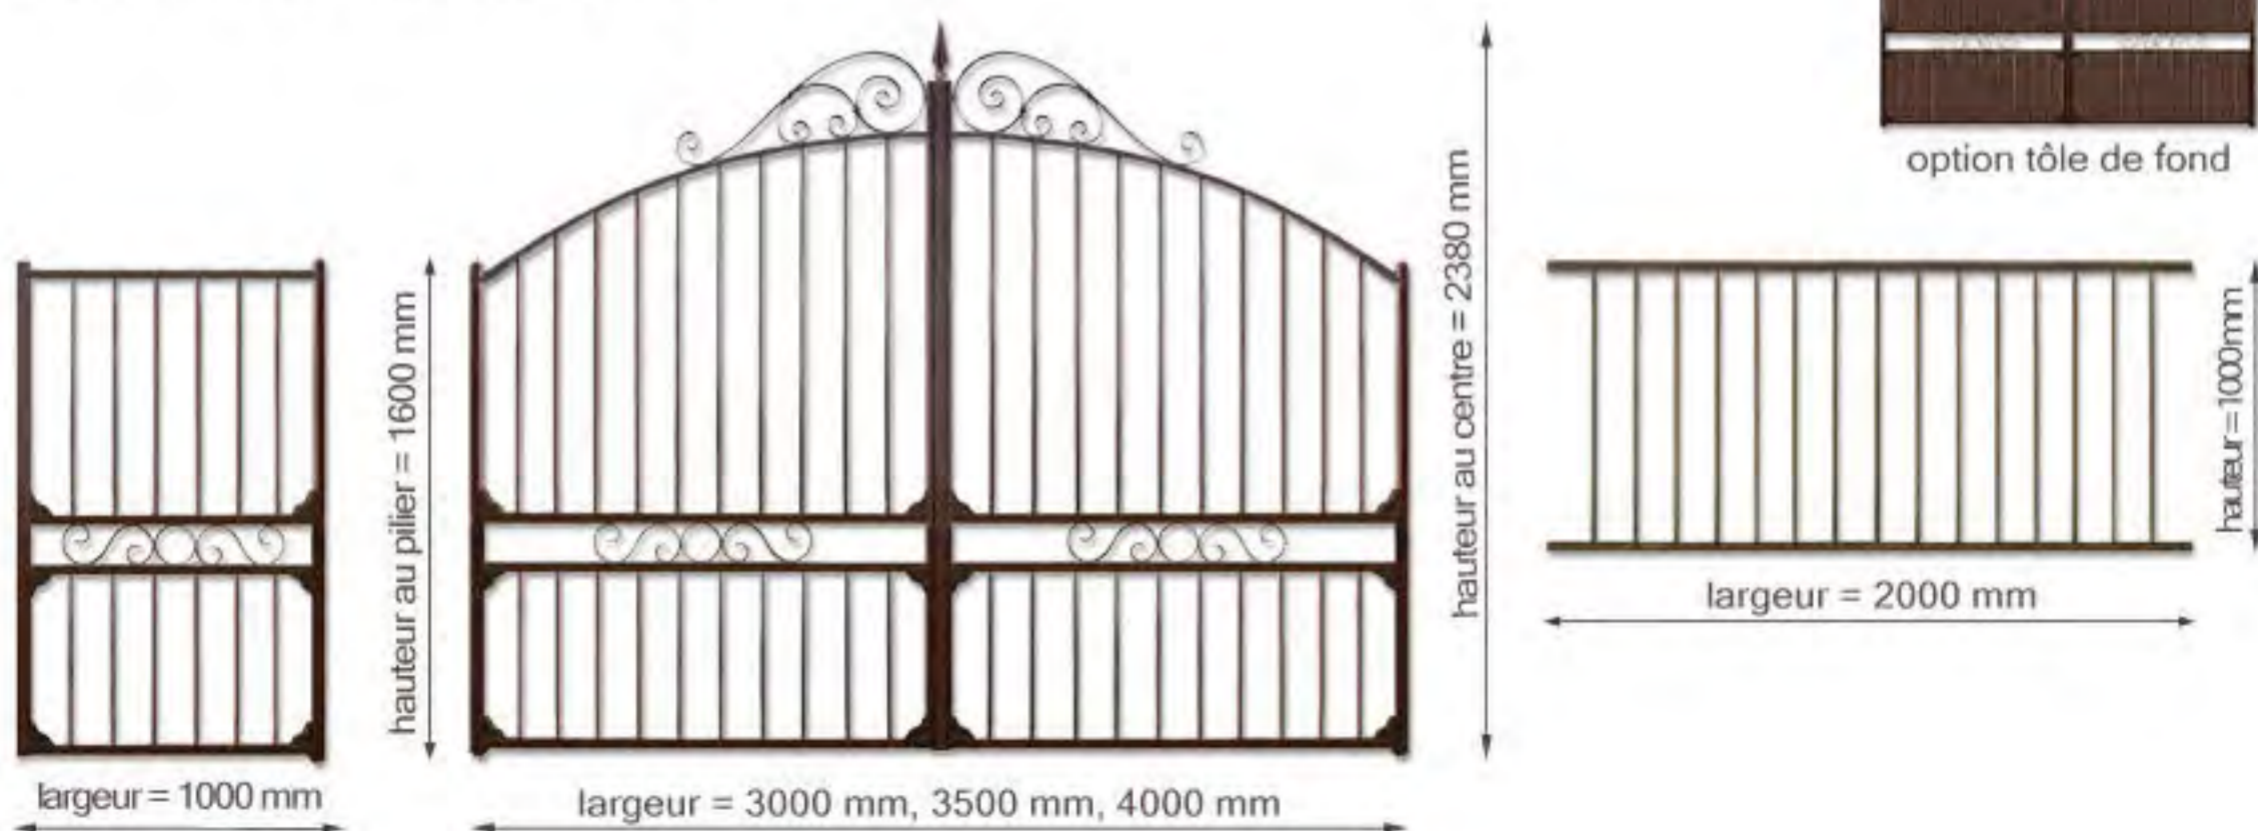

motorisable

option tôle de fond

Options:

Portail battant fer:

- cadre en tube fer 40x40x1,5 mm et 40x27x1,5 mm
- barreaudage en tube Ø 18 mm
- angles décoratifs, ronds, volutes à l'ancienne
- peinture couche d'apprêt gris
- livré avec accessoires de pose

motorisable

option tôle de fond

Options:

PLAISANCE

Portail battant fer:

- cadre en tube fer 40x40x1,5 mm et 40x27x1,5 mm
- barreaudage en rond plein de 16 mm
- piques décoratives
- ronds et billes à l'ancienne
- peinture couche d'apprêt gris, livré avec accessoires de pose