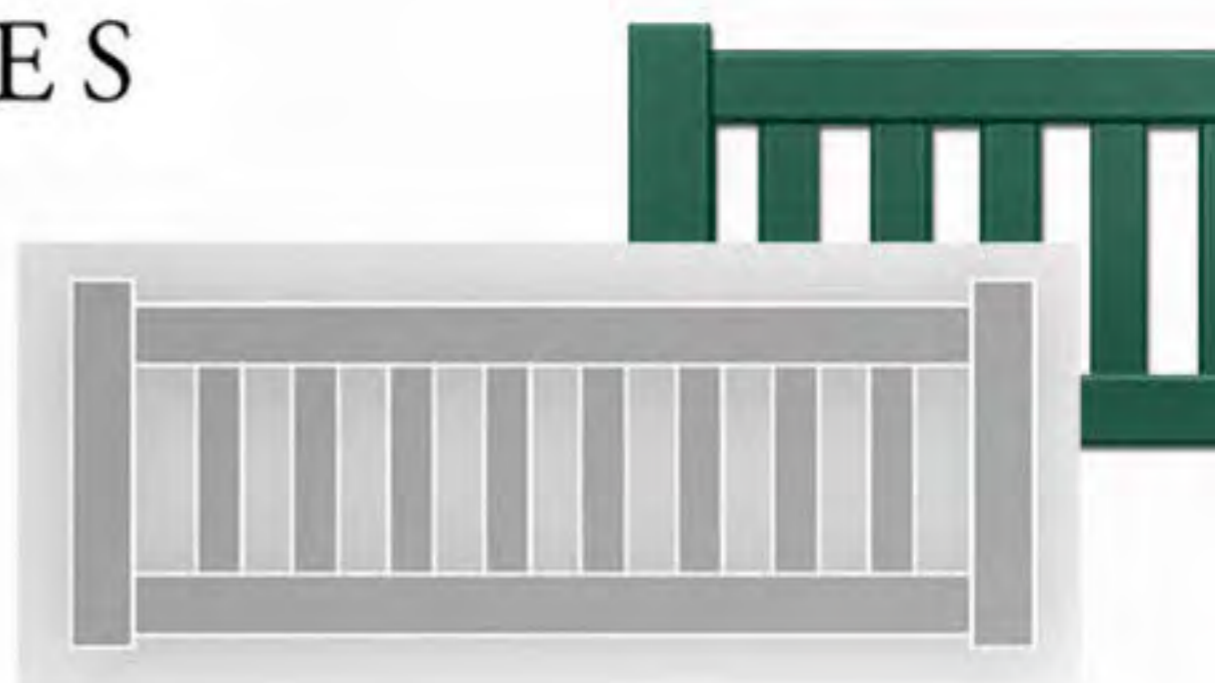

CLÔTURES

Dimensions standards	largeur	hauteur au pilier
	3000mm	600mm

Autres dimensions		
min.	1000mm	400mm
max.	6000mm	1500mm