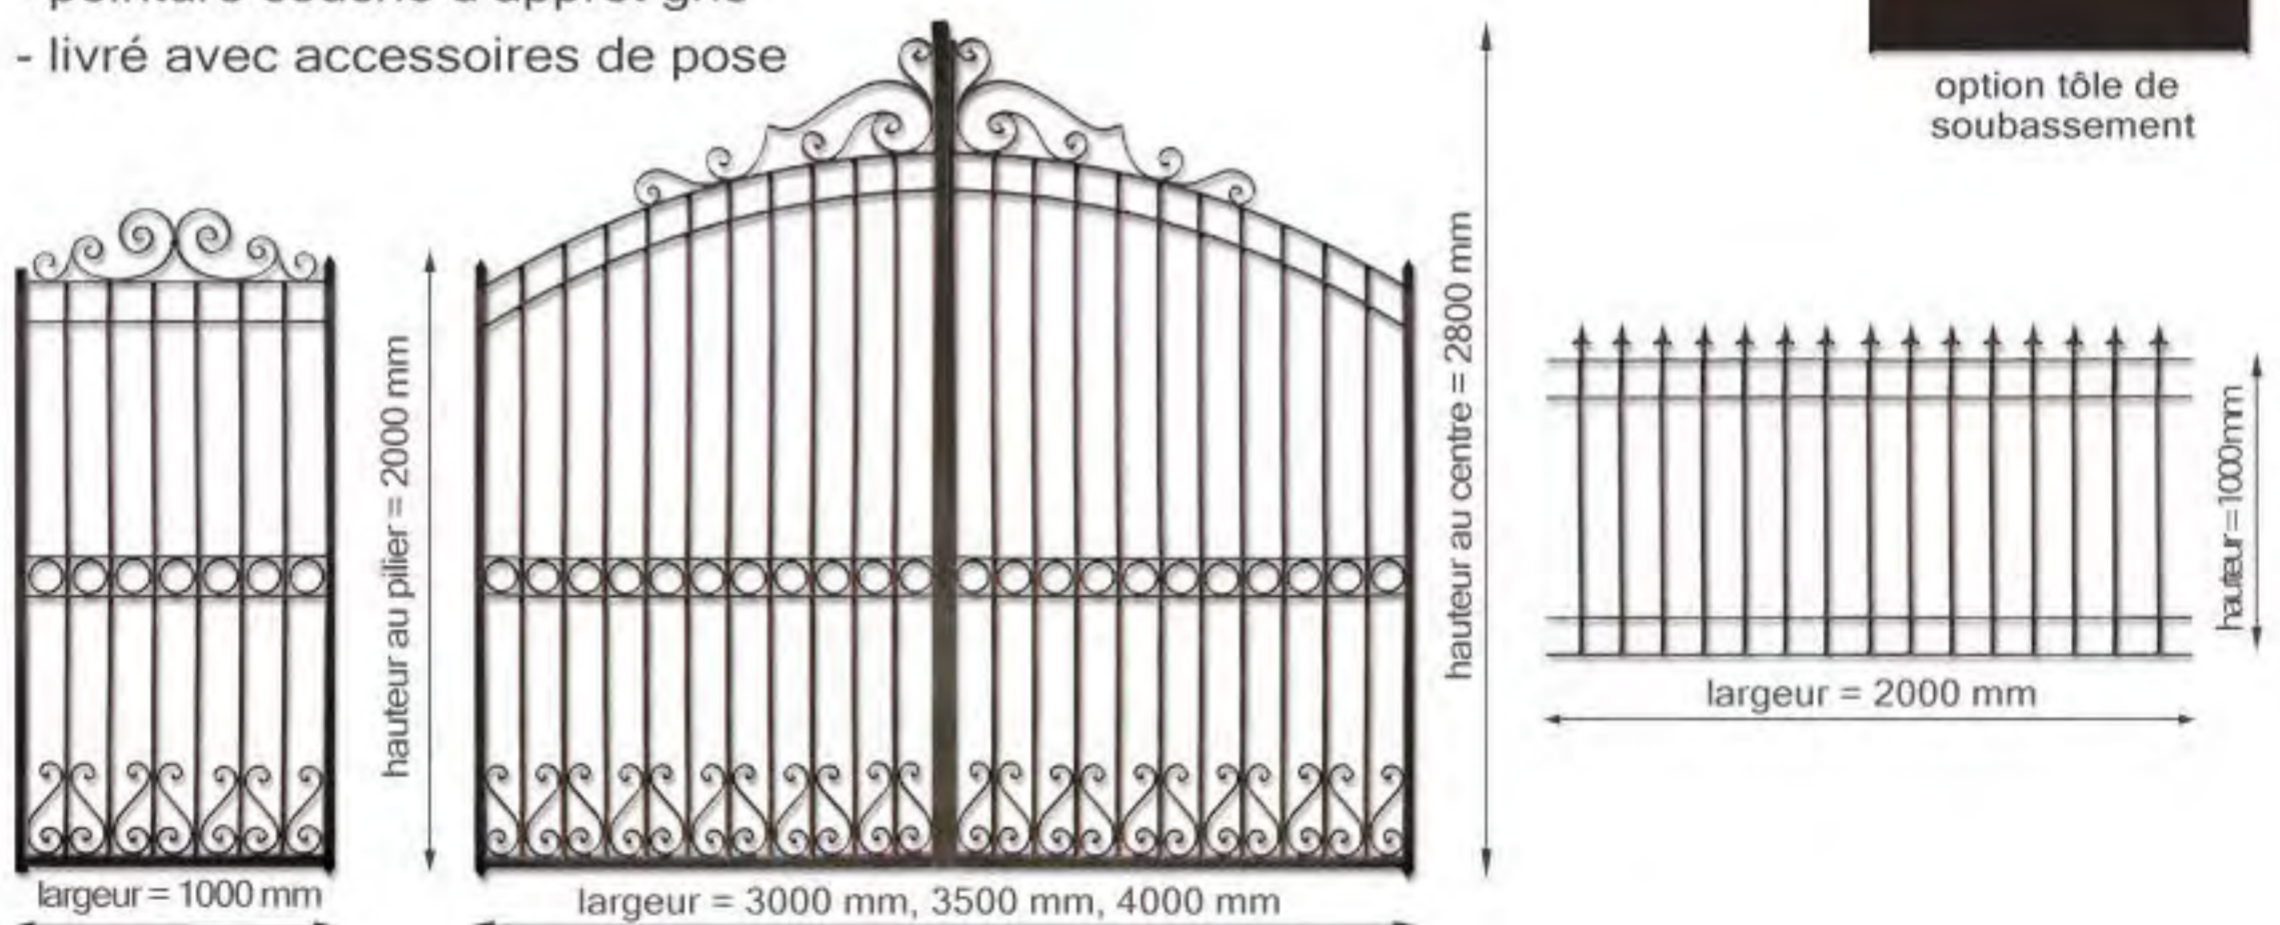

Portail battant fer:

- cadre en tube fer 40x40x1,5 mm et plat 40x12 mm
- barreaudage en tube Ø 20 mm
- ronds, volutes à l'ancienne
- peinture couche d'apprêt gris
- livré avec accessoires de pose

motorisable

option tôle de soubassement