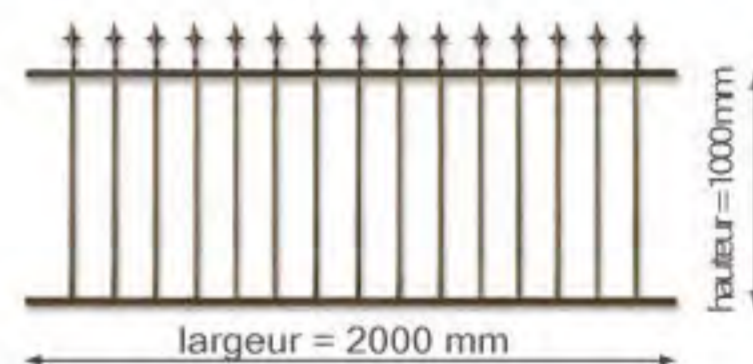

Portail battant fer:

- cadre en tube fer 30x30x1,5 mm
- barreaudage en tube Ø 16 mm
- pointes, volutes à l'ancienne
- tôle épaisseur 1,5 mm
- peinture couche d'apprêt gris, livré avec accessoires de pose

motorisable

option tôle de fond

Options: