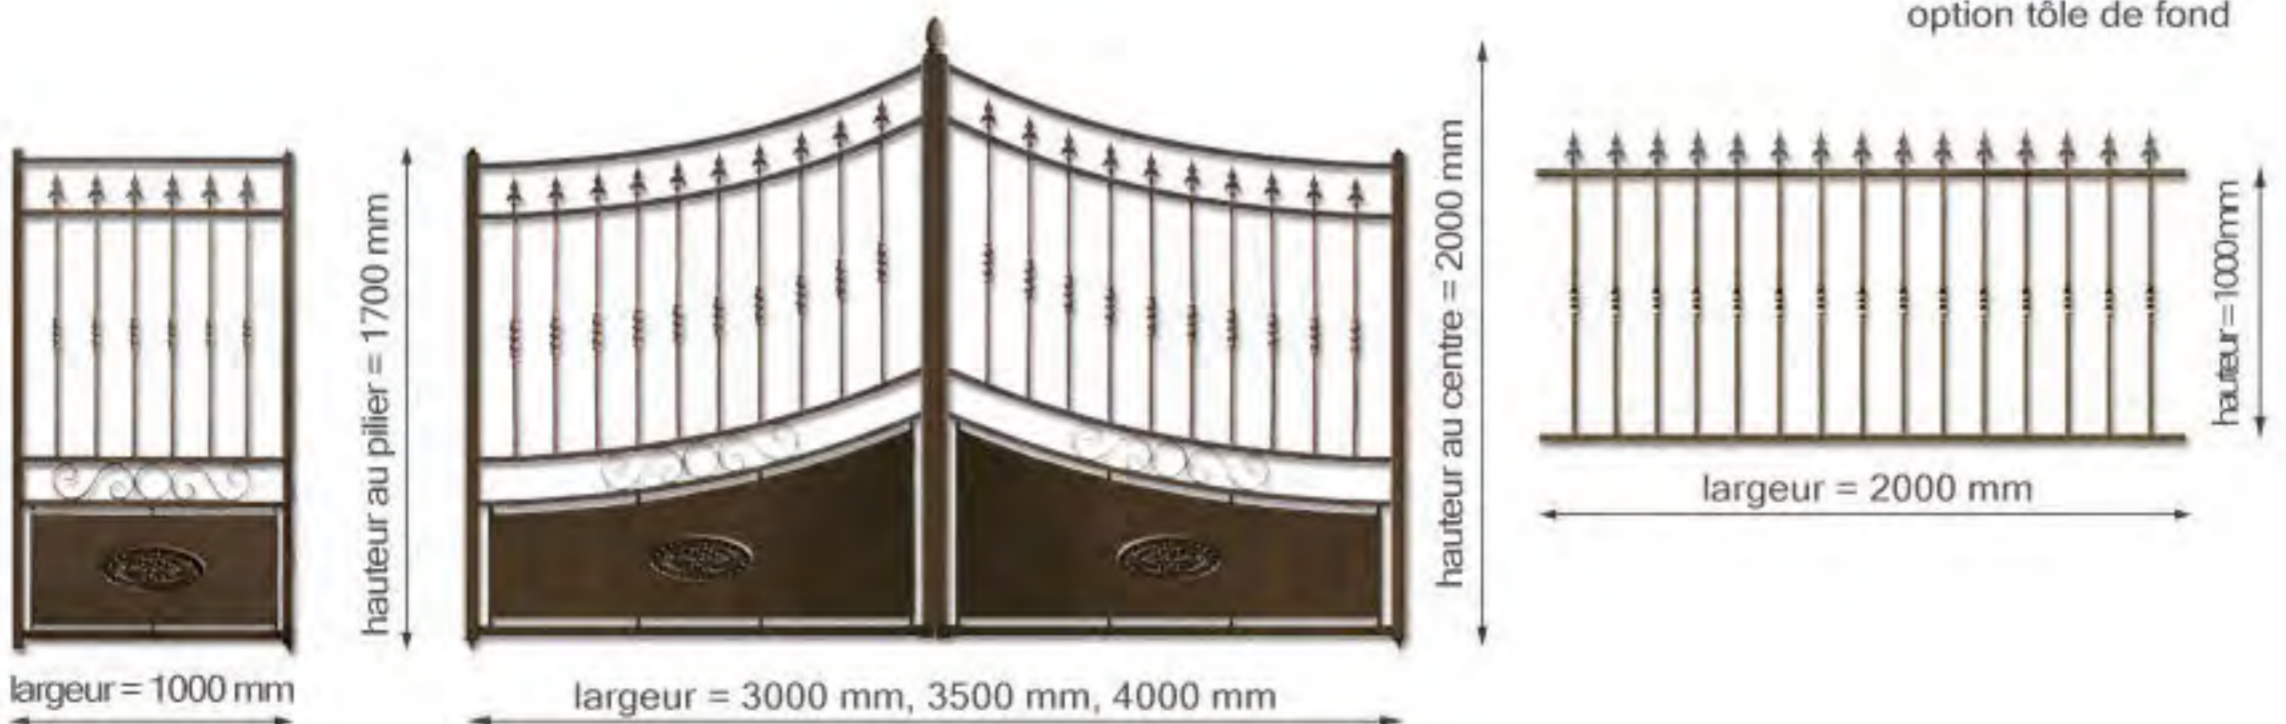

Portail battant fer:

- cadre en tube fer 40x40x1,5 mm, 40x27x1,5 mm
- barreaudage en rond plein de 16 mm avec bagues and pointes
- tôle épaisseur 1,5 mm
- volutes à l'ancienne, ronds, palmettes, pomme de pin
- peinture couche d'apprêt gris, livré avec accessoires de pose

motorisable

option tôle de fond