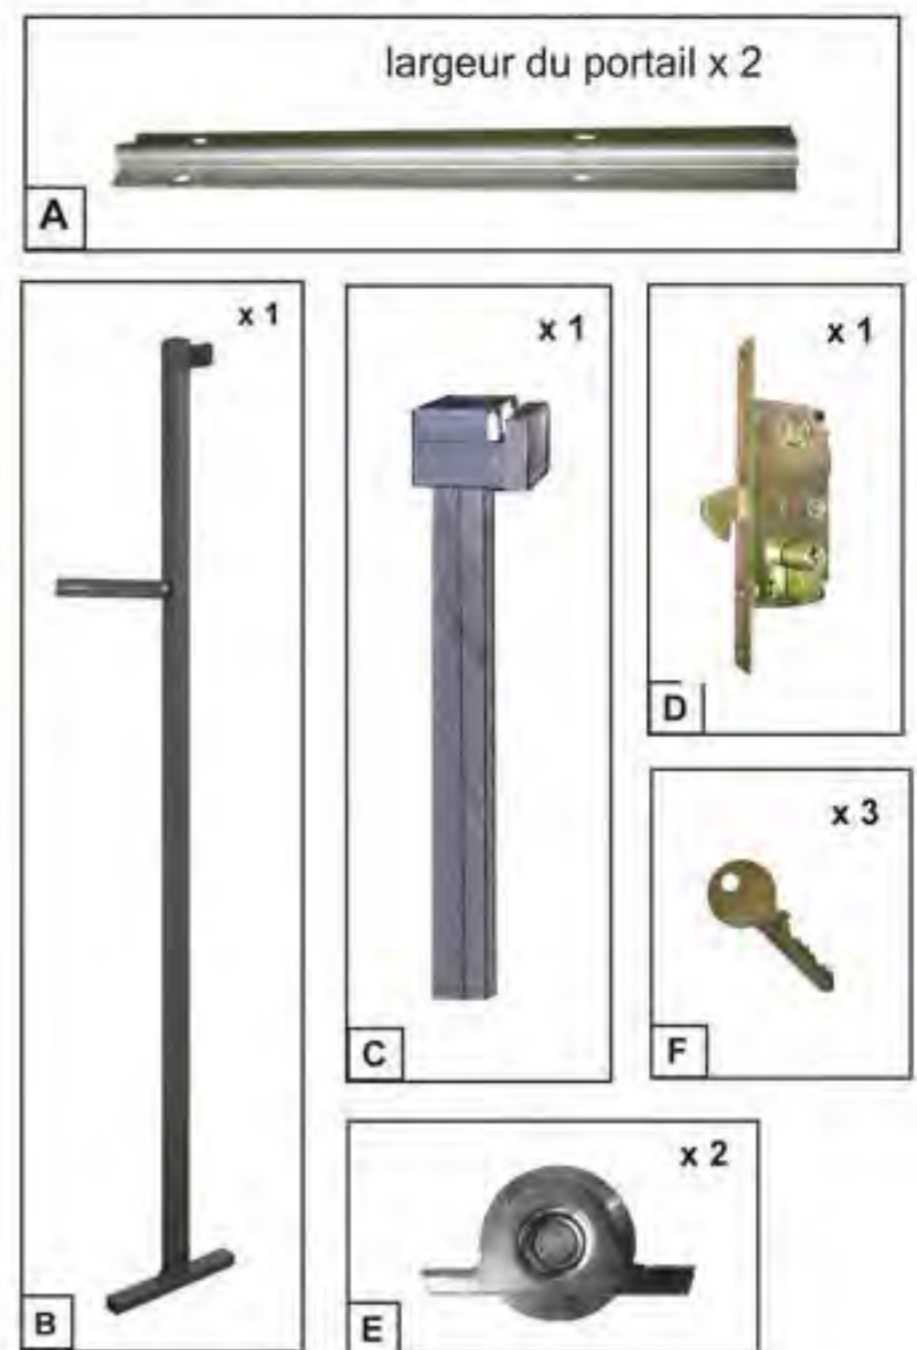

FICHE TECHNIQUE Portail coulissant

- A - Rail de scellement
- B - Poteau d'arrêt portail
- C - Poteau de guidage avec galets
- D - Serrure encastrée
- E - Roulette encastrée montée sur le portail
- F - Clés

Accessoires de pose livrés avec portail coulissant:

Distance entre piliers = largeur du portail coulissant

Une motorisation conforme à la norme 13241-1

- 1 - Jeux de cellules (option)
- 2 - Une crémaillère
- 3 - Un jeux de télécommandes
- 4 - Un moteur à pignons, fixé au sol
- 5 - Une barre palpeuse placée sur la traverse verticale avant du portail (option)
- 6 - Jeux de cellules situées entre piliers
- 7 - Une barre palpeuse placée sur le pilier (option)
- 8 - Un digicode (option)
  Un dispositif de déverrouillage à clef
- 9 - Un feu clignotant placé sur un pilier

! Les portails sont livrés avec une couche d'apprêt, facilitant l'application de la peinture de finition. La peinture de finition est appliquée par le client final après la pose du portail.