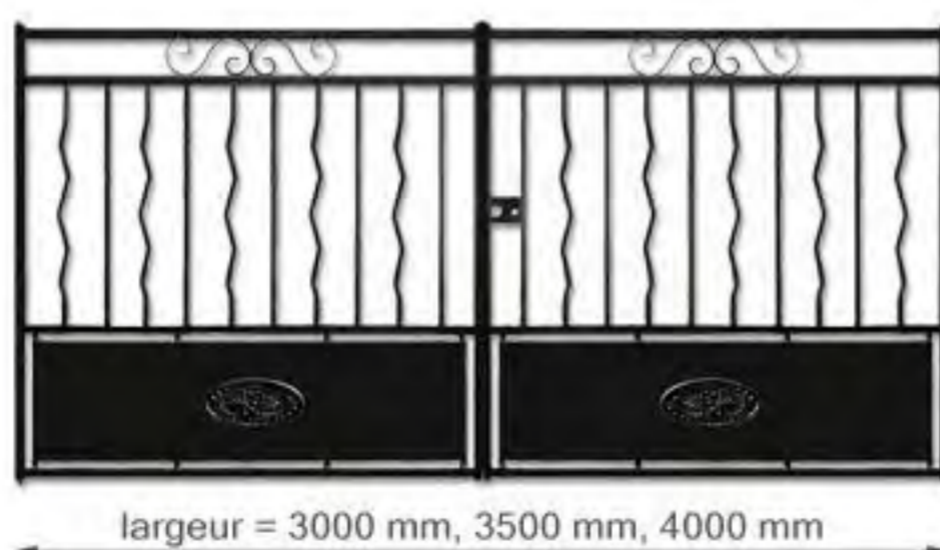

Portail battant fer:

- cadre en tube fer 30x30x1,5 mm
- barreaudage en carre de 14mm
- tôle épaisseur 1,5 mm
- volutes à l'ancienne, palmettes
- peinture couche d'apprêt gris, livré avec accessoires de pose

motorisable

option tôle de fond

Options: