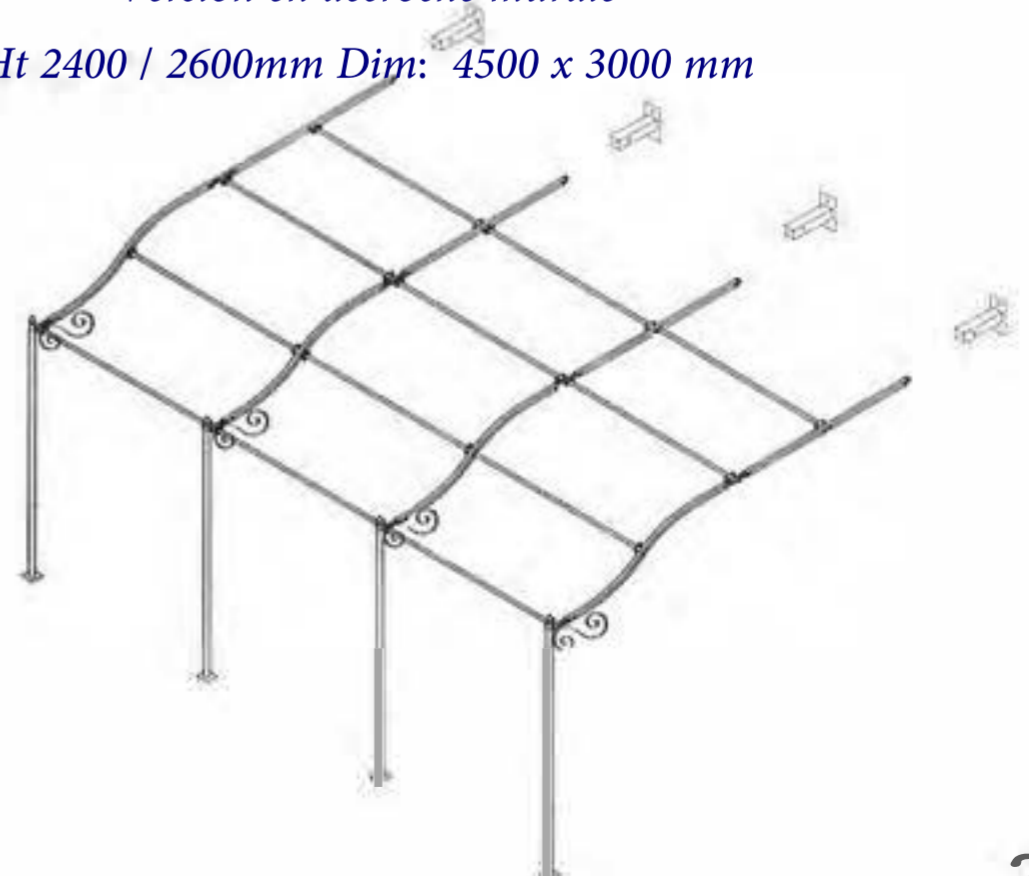

Ht 2400/2600mm Dim: 3000 x 3000 mm

Ht: 2400 x 2600 dim:4500 x 3000 mm

Version en accroche murale

Ht 2400 / 2600mm Dim: 3000 x 3000 mm

Version en accroche murale

Ht 2400 / 2600mm Dim: 4500 x 3000 mm

FICHE TECHNIQUE Portail ouvrant