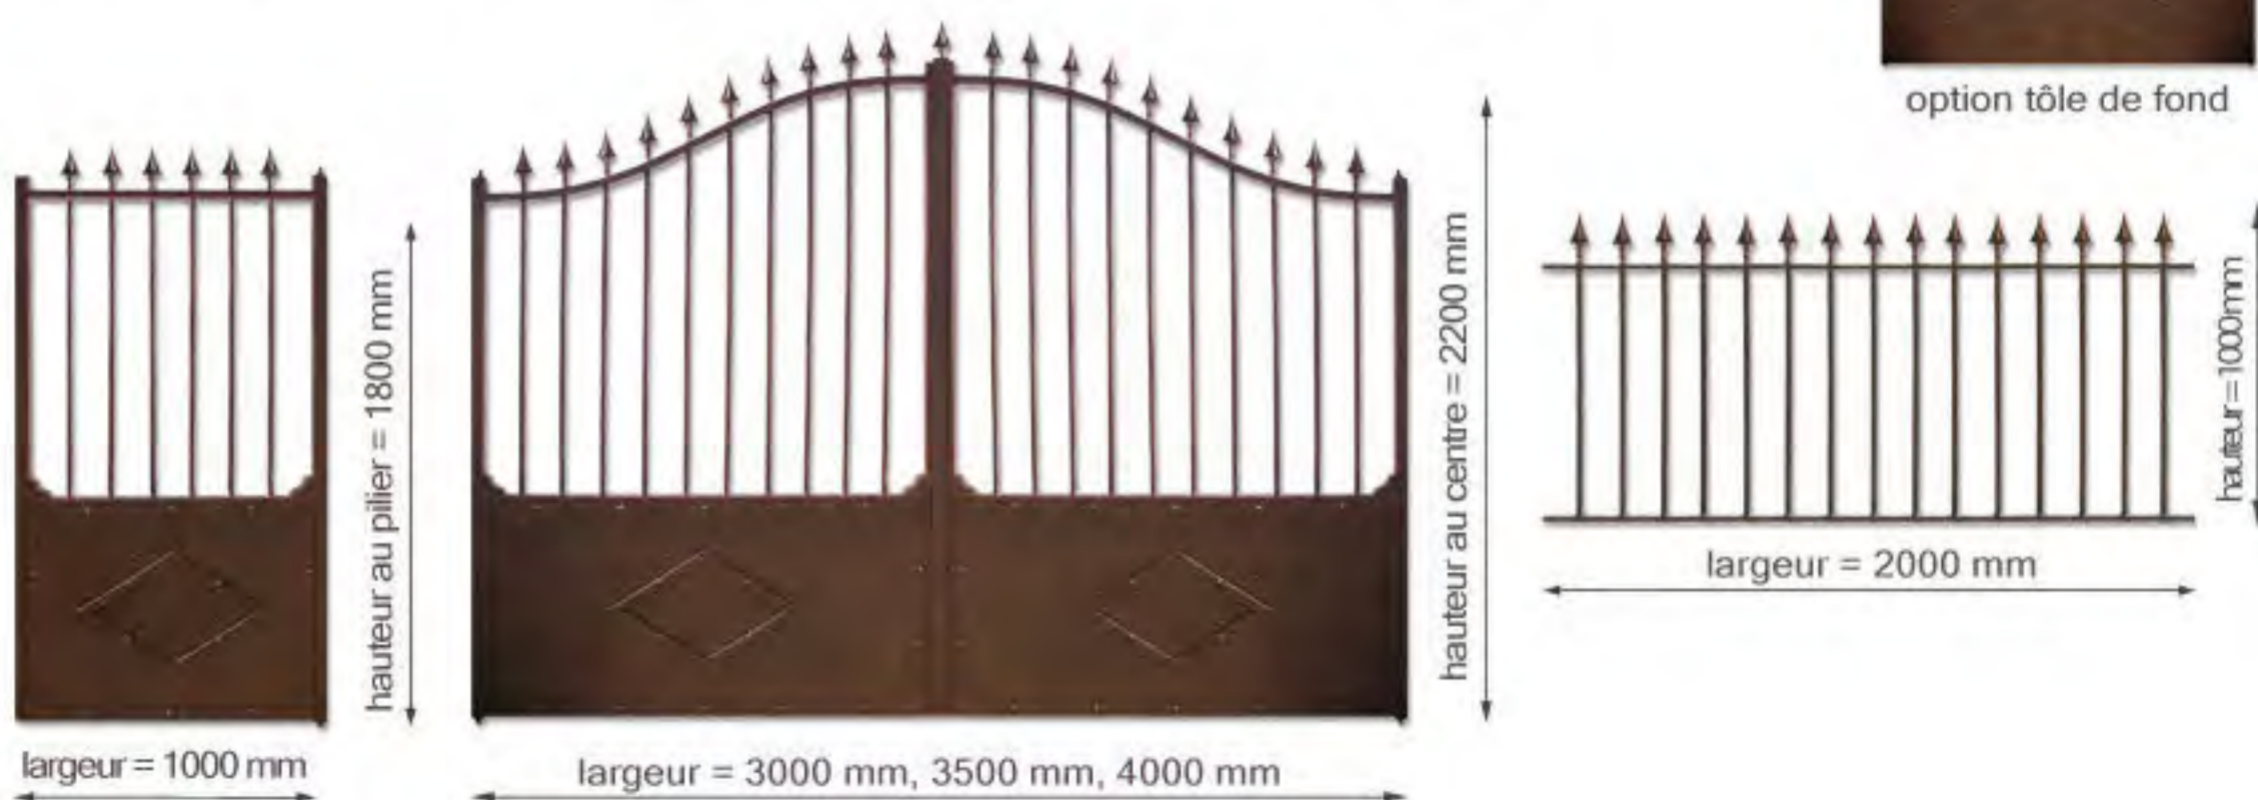

Portail battant fer:

- cadre en tube fer 40x40x1,5 mm et 40x27x1,5 mm
- barreaudage en tube Ø 20 mm, pointes décoratives
- angles décoratifs
- tôle épaisseur 1,5 mm, décors en fer plat
- peinture couche d'apprêt gris, livré avec accessoires de pose

motorisable

option tôle de fond