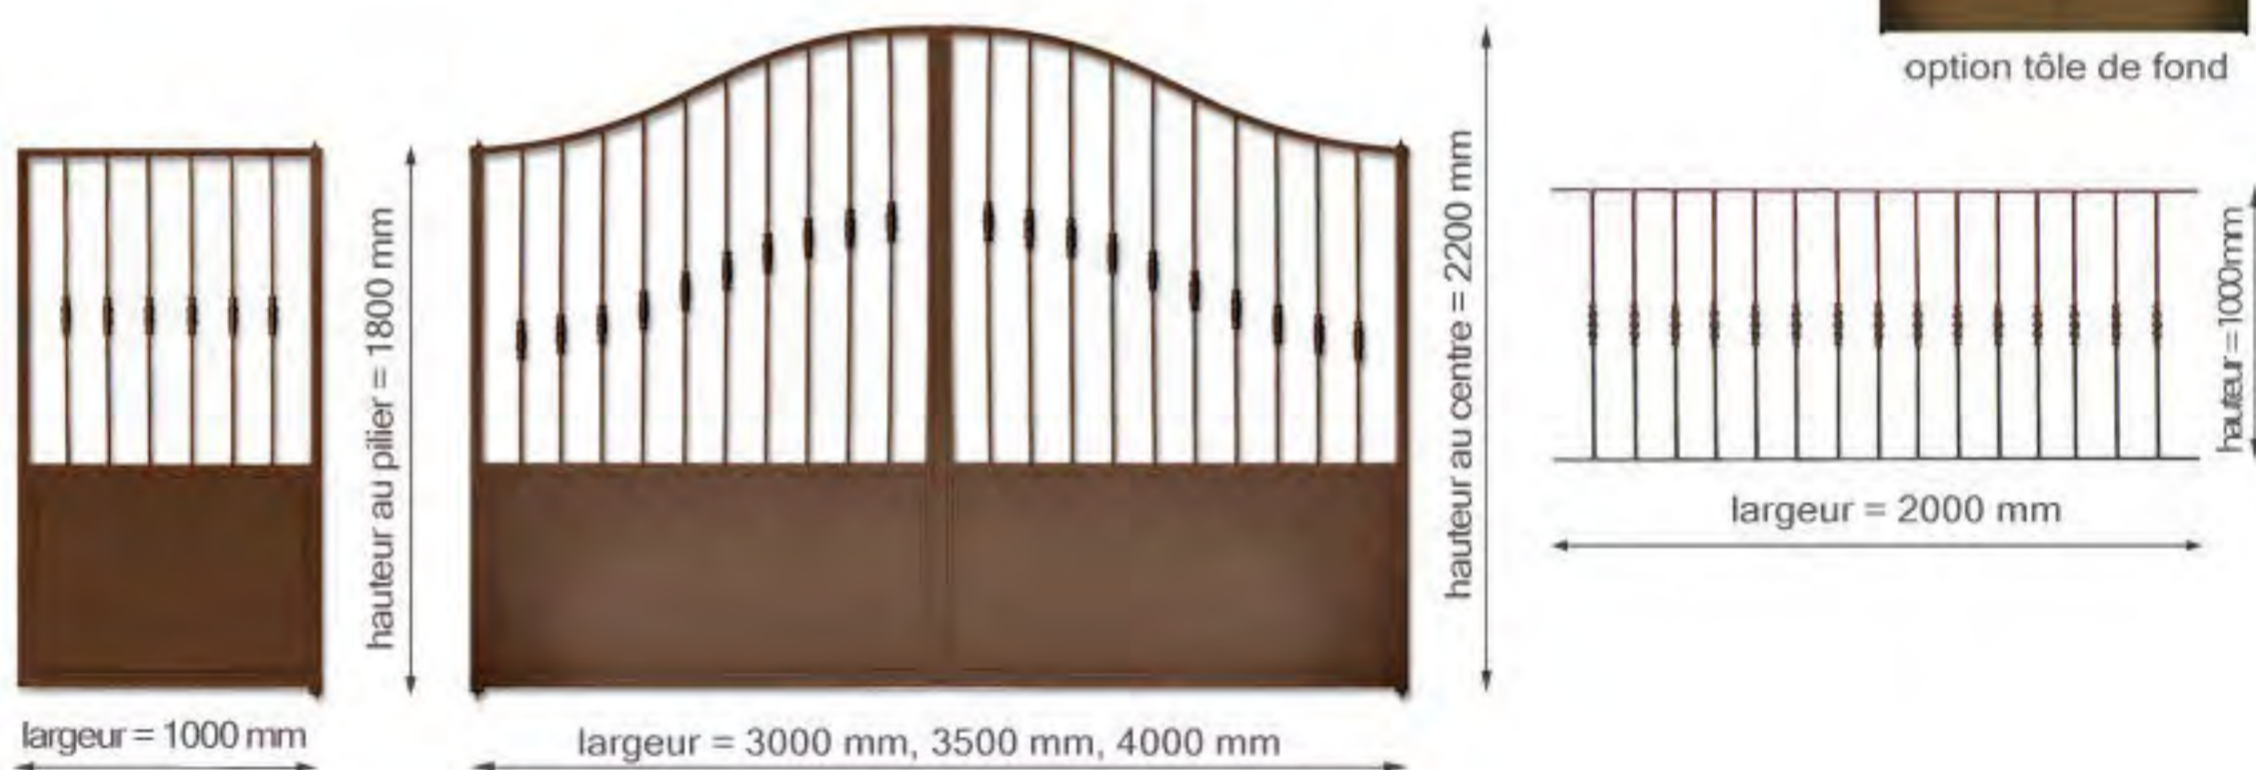

motorisable

option tôle de fond

Options:

FONTAINEBLEAU

Portail battant fer:

- cadre en tube fer 40x40x1,5 mm et 40x27x1,5 mm
- barreaudage en tube Ø 18 mm
- ronds et volutes à l'ancienne
- tôle épaisseur 1,5 mm, palmettes
- peinture couche d'apprêt gris, livré avec accessoires de pose

motorisable

option tôle de fond

Options:

HONORE

Portail battant fer:

- cadre en tube fer 40x40x1,5 mm et 40x27x1,5 mm
- barreaudage en rond plein de 16 mm
- tôle épaisseur 1,5 mm
- manchons décoratifs
- peinture couche d'apprêt gris, livré avec accessoires de pose

motorisable

option tôle de fond

Options:

MAJESTIC

Portail battant fer:

- cadre en tube fer 40x40 mm et plat 40x12 mm
- barreaudage en tube Ø 20 mm
- pointes décoratives, volutes à l'ancienne
- peinture couche d'apprêt gris
- livré avec accessoires de pose