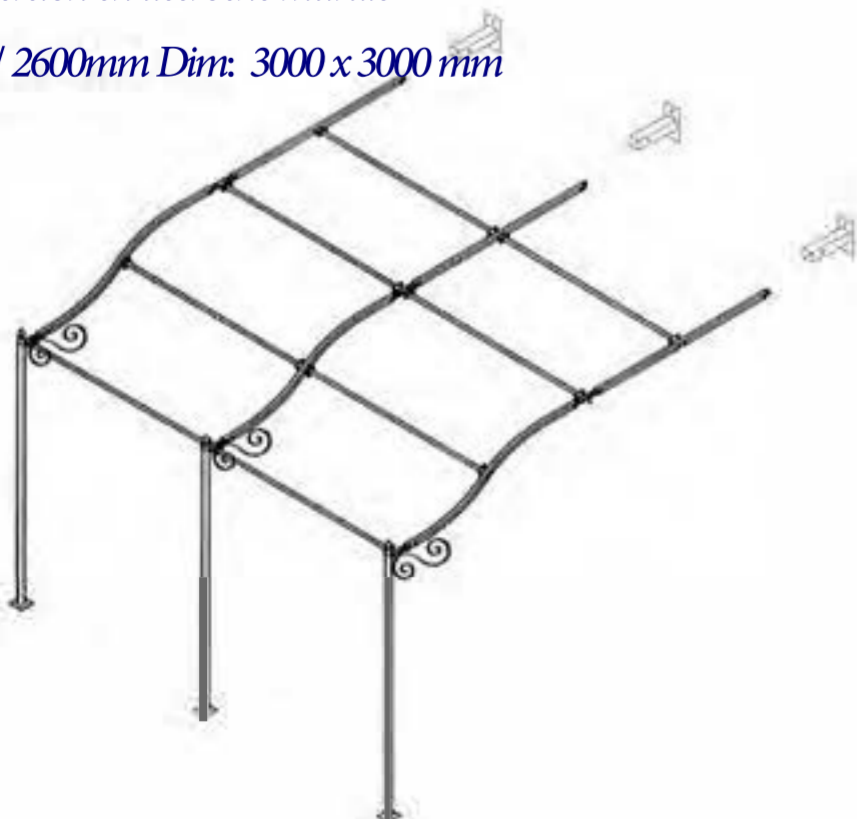

Ht 2400/2600mm Dim: 3000 x 3000 mm

Ht: 2400 x 2600 dim:4500 x 3000 mm

Version en accroche murale

Ht 2400 / 2600mm Dim: 3000 x 3000 mm

Version en accroche murale

Ht 2400 / 2600mm Dim: 4500 x 3000 mm

FICHE TECHNIQUE Portail ouvrant