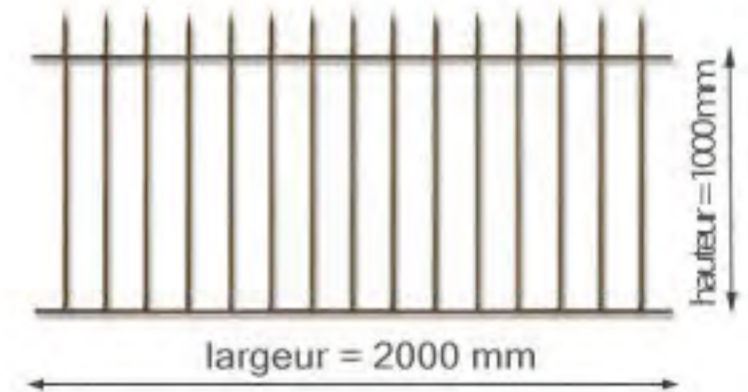

Portail battant fer:

- cadre en tube fer 40x40x1,5 mm et plat 40x10 mm
- barreaudage en rond plein de 16mm
- cercles Ø 110mm
- peinture couche d'apprêt gris, livré avec accessoires de pose

motorisable

option tôle de fond

Options: